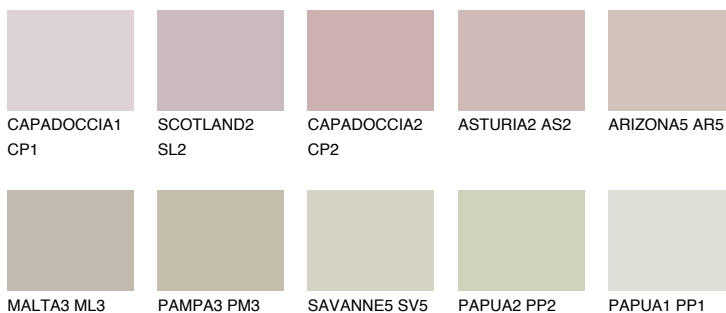

MADEIRA4 MD4

☀️ 51% **TSR** 49%

Passzoló színek

COLOURS

Intenzív színek

További információért látogasson el a
www.ceresit.hu