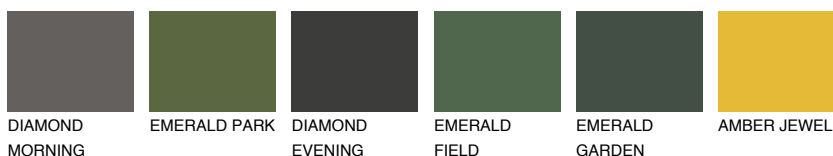

MADEIRA4 MD4

☀️ 51% **TSR** 49%

Passzoló színek

COLOURS

Intenzív színek

További információért látogasson el a
www.ceresit.hu