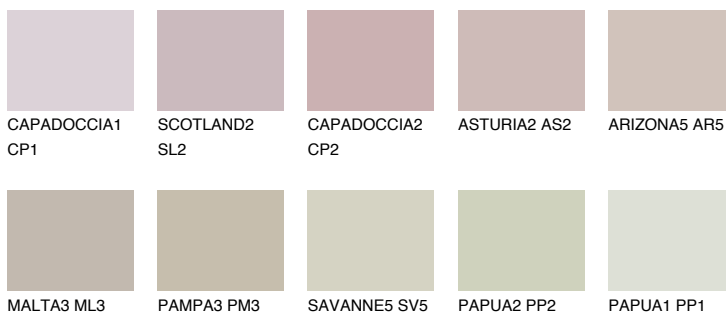

## MADEIRA4 MD4

51% TSR 49%

### Passzoló színek

#### COLOURS

#### Intenzív színek

További információért látogasson el a  
[www.ceresit.hu](http://www.ceresit.hu)

\*A látható színek a Ceresit által kínált összes vakolatra és festékre vonatkoznak. A tényleges színek kis mértékben eltérhetnek az itt láthatóktól, ez függ a felülettől, a körülményektől és a választott vakolat textúrájától. Javasoljuk a valódi színminták ellenőrzését is a Ceresit forgalmazójánál.