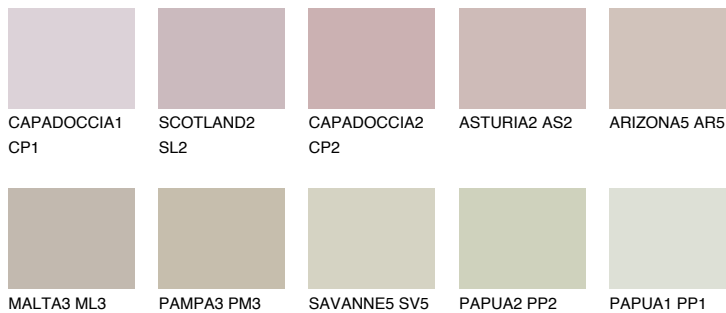

MADEIRA4 MD4☾ 51% **TSR** 49%**Passzoló színek****COLOURS****Intenzív színek**

További információért látogasson el a
www.ceresit.hu

*A látható színek a Ceresit által kínált összes vakolatra és festékre vonatkoznak. A tényleges színek kis mértékben eltérhetnek az itt láthatóktól, ez függ a felülettől, a körülményektől és a választott vakolat textúrájától. Javasoljuk a valódi színminták ellenőrzését is a Ceresit forgalmazójánál.