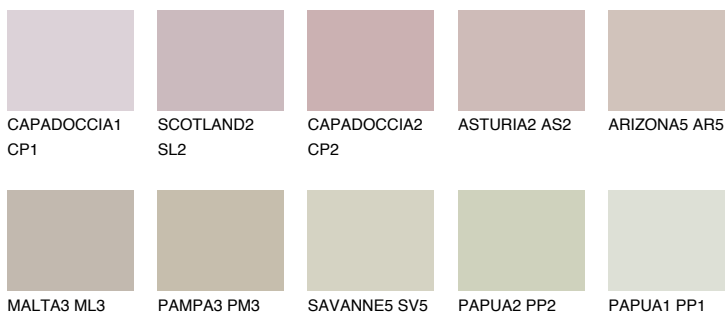

MADEIRA4 MD4

☀️ 51% **TSR** 49%

Passzoló színek

COLOURS

Intenzív színek

További információért látogasson el a
www.ceresit.hu

*A látható színek a Ceresit által kínált összes vakolatra és festékre vonatkoznak. A tényleges színek kis mértékben eltérhetnek az itt láthatóktól, ez függ a felülettől, a körülményektől és a választott vakolat textúrájától. Javasoljuk a valódi színminták ellenőrzését is a Ceresit forgalmazójánál.