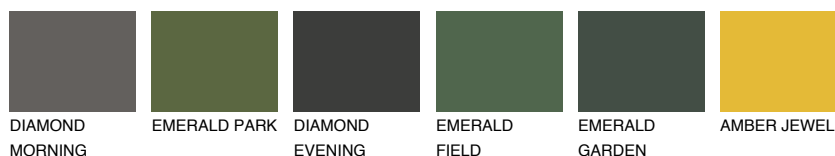

MADEIRA4 MD4☾ 51% **TSR** 49%**Passzoló színek****COLOURS****Intenzív színek**

További információért látogasson el a
www.ceresit.hu

*A látható színek a Ceresit által kínált összes vakolatra és festékre vonatkoznak. A tényleges színek kis mértékben eltérhetnek az itt láthatóktól, ez függ a felülettől, a körülményektől és a választott vakolat textúrájától. Javasoljuk a valódi színminták ellenőrzését is a Ceresit forgalmazójánál.