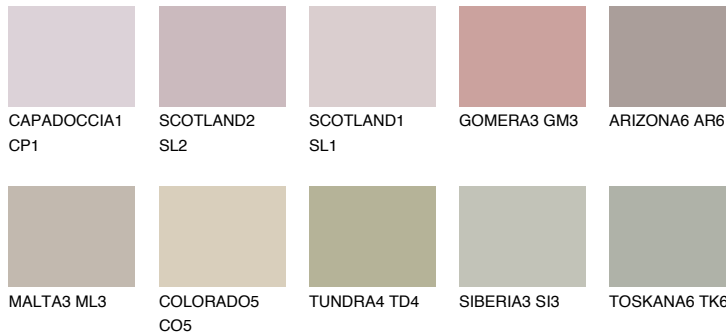

**MADEIRA5 MD5**42% **TSR** 41%**Passzoló színek****COLOURS****Intenzív színek**

További információért látogasson el a
www.ceresit.hu

*A látható színek a Ceresit által kínált összes vakolatra és festékre vonatkoznak. A tényleges színek kis mértékben eltérhetnek az itt láthatóktól, ez függ a felülettől, a körülményektől és a választott vakolat textúrájától. Javasoljuk a valódi színminták ellenőrzését is a Ceresit forgalmazójánál.