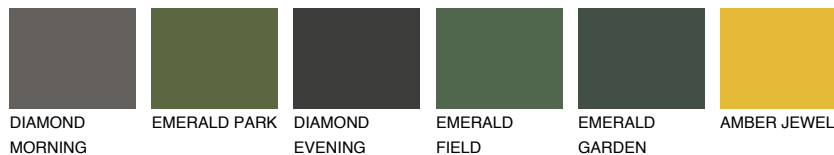

**MADEIRA5 MD5**42% **TSR** 41%**Passzoló színek****COLOURS****Intenzív színek**

További információért látogasson el a
www.ceresit.hu

*A látható színek a Ceresit által kínált összes vakolatra és festékre vonatkoznak. A tényleges színek kis mértékben eltérhetnek az itt láthatóktól, ez függ a felülettől, a körülményektől és a választott vakolat textúrájától. Javasoljuk a valódi színminták ellenőrzését is a Ceresit forgalmazójánál.