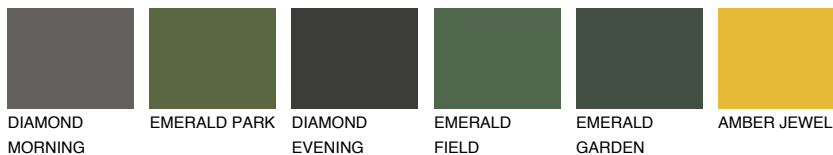

MADEIRA5 MD5

42% **TSR** 41%

Passzoló színek

COLOURS

Intenzív színek

További információért látogasson el a
www.ceresit.hu

*A látható színek a Ceresit által kínált összes vakolatra és festékre vonatkoznak. A tényleges színek kis mértékben eltérhetnek az itt láthatóktól, ez függ a felülettől, a körülményektől és a választott vakolat textúrájától. Javasoljuk a valódi színminták ellenőrzését is a Ceresit forgalmazójánál.