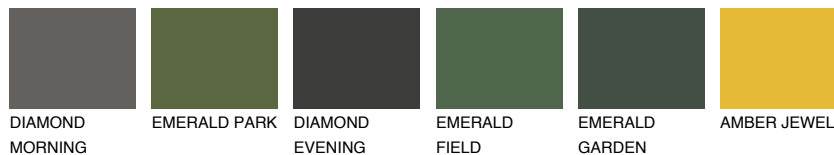

**MADEIRA5 MD5**● 42% **TSR** 41%**Passzoló színek****COLOURS****Intenzív színek**

További információért látogasson el a
www.ceresit.hu

*A látható színek a Ceresit által kínált összes vakolatra és festékre vonatkoznak. A tényleges színek kis mértékben eltérhetnek az itt láthatóktól, ez függ a felülettől, a körülményektől és a választott vakolat textúrájától. Javasoljuk a valódi színminták ellenőrzését is a Ceresit forgalmazójánál.