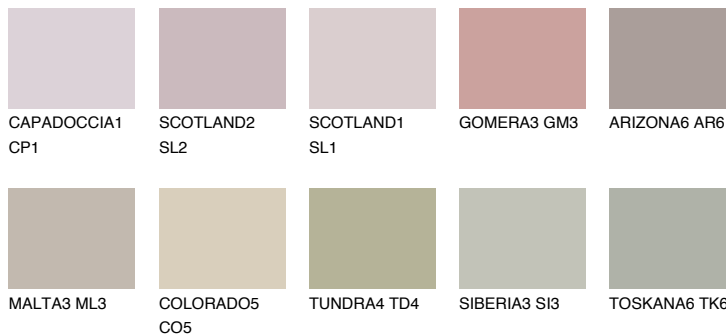

**MADEIRA5 MD5**● 42% **TSR** 41%**Passzoló színek****COLOURS****Intenzív színek**

További információért látogasson el a
www.ceresit.hu

*A látható színek a Ceresit által kínált összes vakolatra és festékre vonatkoznak. A tényleges színek kis mértékben eltérhetnek az itt láthatóktól, ez függ a felülettől, a körülményektől és a választott vakolat textúrájától. Javasoljuk a valódi színminták ellenőrzését is a Ceresit forgalmazójánál.