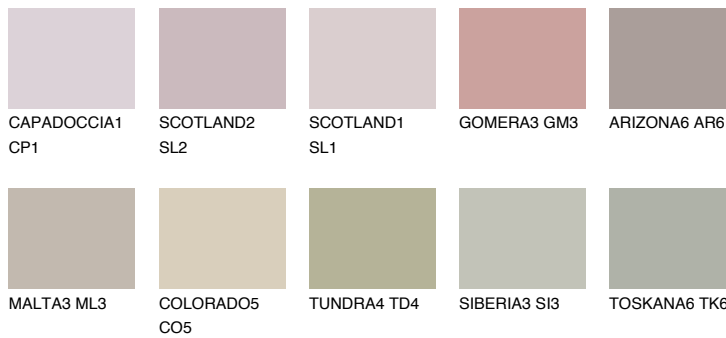

MADEIRA5 MD5

42% **TSR** 41%

Passzoló színek

COLOURS

Intenzív színek

További információért látogasson el a
www.ceresit.hu

*A látható színek a Ceresit által kínált összes vakolatra és festékre vonatkoznak. A tényleges színek kis mértékben eltérhetnek az itt láthatóktól, ez függ a felülettől, a körülményektől és a választott vakolat textúrájától. Javasoljuk a valódi színminták ellenőrzését is a Ceresit forgalmazójánál.