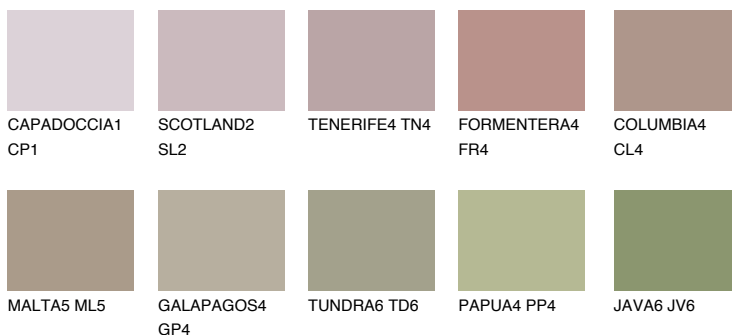

## MADEIRA6 MD6

☀️ 29%    **TSR 28%**

## Passzoló színek

### COLOURS

### Intenzív színek

További információért látogasson el a  
[www.ceresit.hu](http://www.ceresit.hu)

\*A látható színek a Ceresit által kínált összes vakolatra és festékre vonatkoznak. A tényleges színek kis mértékben eltérhetnek az itt láthatóktól, ez függ a felülettől, a körülményektől és a választott vakolat textúrájától. Javasoljuk a valódi színminták ellenőrzését is a Ceresit forgalmazójánál.