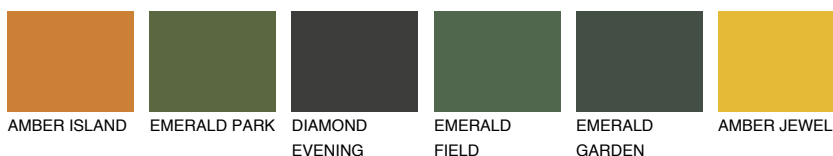

## MADEIRA6 MD6

☀️ 29%    **TSR 28%**

## Passzoló színek

### COLOURS

### Intenzív színek

További információért látogasson el a  
[www.ceresit.hu](http://www.ceresit.hu)

\*A látható színek a Ceresit által kínált összes vakolatra és festékre vonatkoznak. A tényleges színek kis mértékben eltérhetnek az itt láthatóktól, ez függ a felülettől, a körülményektől és a választott vakolat textúrájától. Javasoljuk a valódi színminták ellenőrzését is a Ceresit forgalmazójánál.