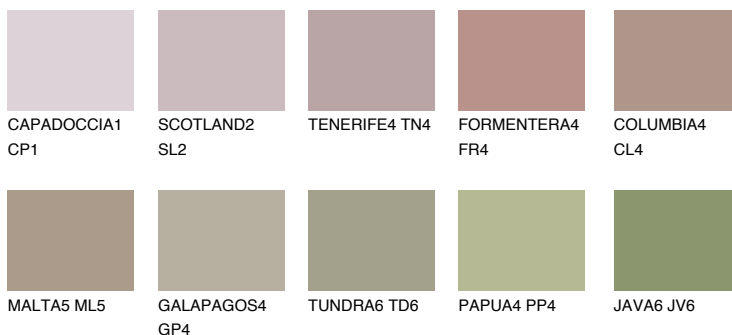

MADEIRA6 MD6

☀️ 29% **TSR 28%**

Passzoló színek

COLOURS

Intenzív színek

További információért látogasson el a
www.ceresit.hu

*A látható színek a Ceresit által kínált összes vakolatra és festékre vonatkoznak. A tényleges színek kis mértékben eltérhetnek az itt láthatóktól, ez függ a felülettől, a körülményektől és a választott vakolat textúrájától. Javasoljuk a valódi színminták ellenőrzését is a Ceresit forgalmazójánál.