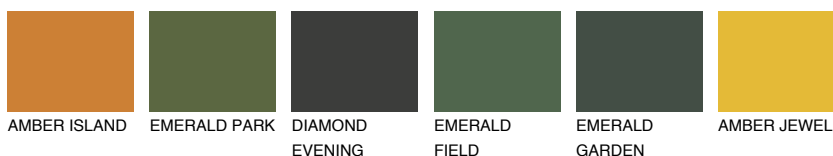

MADEIRA6 MD6

☀️ 29% **TSR 28%**

Passzoló színek

COLOURS

Intenzív színek

További információért látogasson el a
www.ceresit.hu

*A látható színek a Ceresit által kínált összes vakolatra és festékre vonatkoznak. A tényleges színek kis mértékben eltérhetnek az itt láthatóktól, ez függ a felülettől, a körülményektől és a választott vakolat textúrájától. Javasoljuk a valódi színminták ellenőrzését is a Ceresit forgalmazójánál.