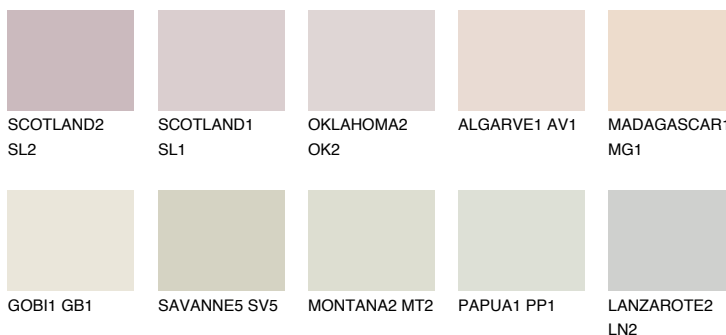


**COLUMBIA1 CL1**76% **TSR** 69%**Passzoló színek****COLOURS****Intenzív színek**

További információért látogasson el a
www.ceresit.hu

*A látható színek a Ceresit által kínált összes vakolatra és festékre vonatkoznak. A tényleges színek kis mértékben eltérhetnek az itt láthatóktól, ez függ a felülettől, a körülményektől és a választott vakolat textúrájától. Javasoljuk a valódi színminták ellenőrzését is a Ceresit forgalmazójánál.