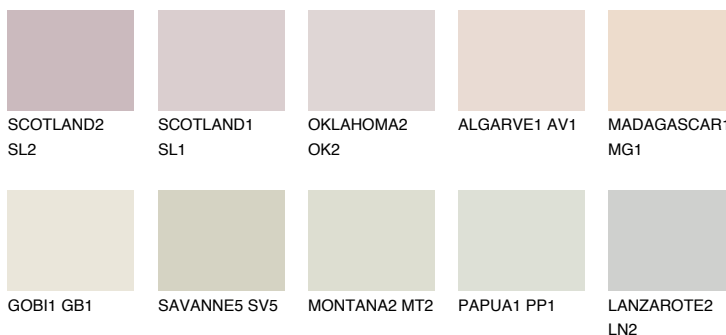

COLUMBIA1 CL1

76% **TSR** 69%

Passzoló színek

COLOURS

Intenzív színek

További információért látogasson el a
www.ceresit.hu

*A látható színek a Ceresit által kínált összes vakolatra és festékre vonatkoznak. A tényleges színek kis mértékben eltérhetnek az itt láthatóktól, ez függ a felülettől, a körülményektől és a választott vakolat textúrájától. Javasoljuk a valódi színminták ellenőrzését is a Ceresit forgalmazójánál.