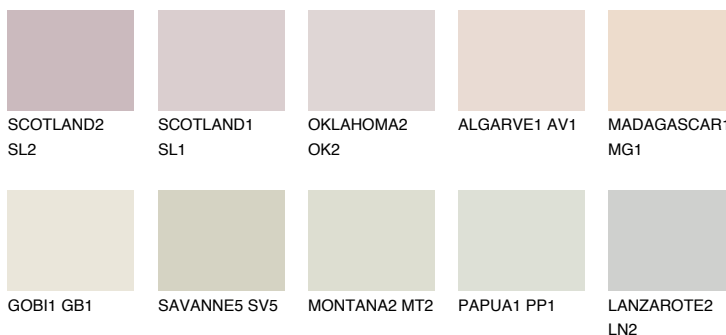

## COLUMBIA1 CL1

76% **TSR** 69%

### Passzoló színek

#### COLOURS

#### Intenzív színek

További információért látogasson el a  
[www.ceresit.hu](http://www.ceresit.hu)

\*A látható színek a Ceresit által kínált összes vakolatra és festékre vonatkoznak. A tényleges színek kis mértékben eltérhetnek az itt láthatóktól, ez függ a felülettől, a körülményektől és a választott vakolat textúrájától. Javasoljuk a valódi színminták ellenőrzését is a Ceresit forgalmazójánál.