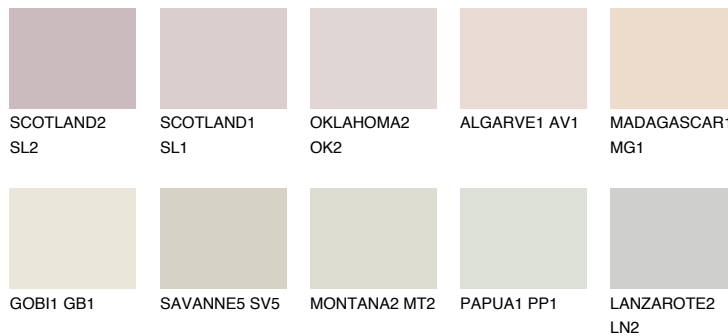


**COLUMBIA1 CL1**76% **TSR** 69%**Passzoló színek****COLOURS****Intenzív színek**

További információért látogasson el a
www.ceresit.hu

*A látható színek a Ceresit által kínált összes vakolatra és festékre vonatkoznak. A tényleges színek kis mértékben eltérhetnek az itt láthatóktól, ez függ a felülettől, a körülményektől és a választott vakolat textúrájától. Javasoljuk a valódi színminták ellenőrzését is a Ceresit forgalmazójánál.