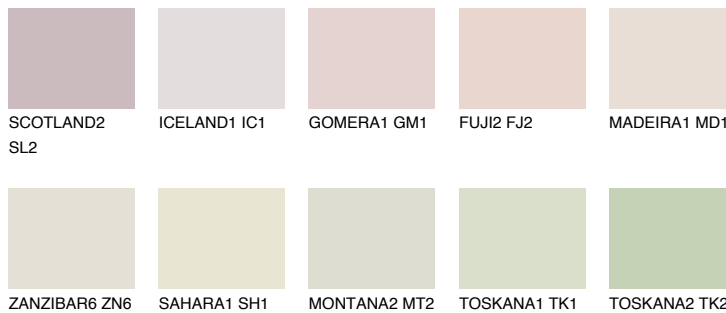


**COLUMBIA2 CL2**66% **TSR** 61%**Passzoló színek****COLOURS****Intenzív színek**

További információért látogasson el a  
[www.ceresit.hu](http://www.ceresit.hu)

\*A látható színek a Ceresit által kínált összes vakolatra és festékre vonatkoznak. A tényleges színek kis mértékben eltérhetnek az itt láthatóktól, ez függ a felülettől, a körülményektől és a választott vakolat textúrájától. Javasoljuk a valódi színminták ellenőrzését is a Ceresit forgalmazójánál.