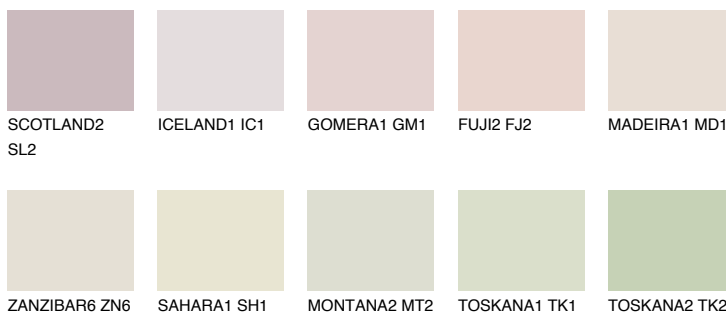

COLUMBIA2 CL266% **TSR** 61%**Passzoló színek****COLOURS****Intenzív színek**

További információért látogasson el a
www.ceresit.hu

*A látható színek a Ceresit által kínált összes vakolatra és festékre vonatkoznak. A tényleges színek kis mértékben eltérhetnek az itt láthatóktól, ez függ a felülettől, a körülményektől és a választott vakolat textúrájától. Javasoljuk a valódi színminták ellenőrzését is a Ceresit forgalmazójánál.