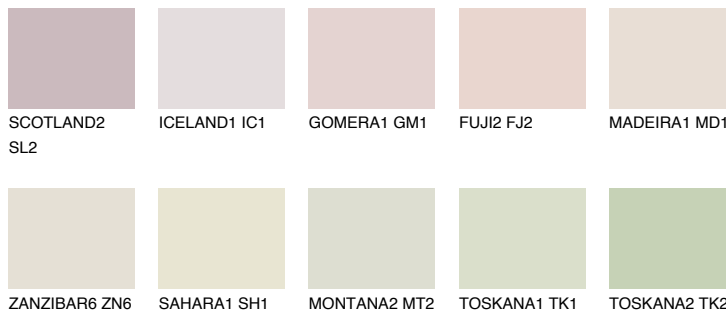

**COLUMBIA2 CL2**66% **TSR** 61%**Passzoló színek****COLOURS****Intenzív színek**

További információért látogasson el a  
[www.ceresit.hu](http://www.ceresit.hu)

\*A látható színek a Ceresit által kínált összes vakolatra és festékre vonatkoznak. A tényleges színek kis mértékben eltérhetnek az itt láthatóktól, ez függ a felülettől, a körülményektől és a választott vakolat textúrájától. Javasoljuk a valódi színminták ellenőrzését is a Ceresit forgalmazójánál.