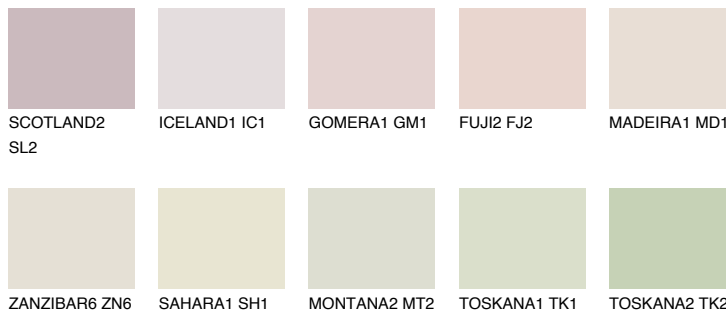

COLUMBIA2 CL266% **TSR** 61%**Passzoló színek****COLOURS****Intenzív színek**

További információért látogasson el a
www.ceresit.hu

*A látható színek a Ceresit által kínált összes vakolatra és festékre vonatkoznak. A tényleges színek kis mértékben eltérhetnek az itt láthatóktól, ez függ a felülettől, a körülményektől és a választott vakolat textúrájától. Javasoljuk a valódi színminták ellenőrzését is a Ceresit forgalmazójánál.