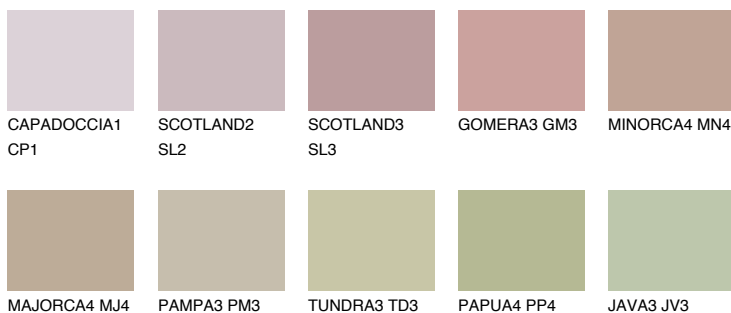

COLUMBIA3 CL3

40% **TSR** 41%

Passzoló színek

COLOURS

Intenzív színek

További információért látogasson el a
www.ceresit.hu

*A látható színek a Ceresit által kínált összes vakolatra és festékre vonatkoznak. A tényleges színek kis mértékben eltérhetnek az itt láthatóktól, ez függ a felülettől, a körülményektől és a választott vakolat textúrájától. Javasoljuk a valódi színminták ellenőrzését is a Ceresit forgalmazójánál.