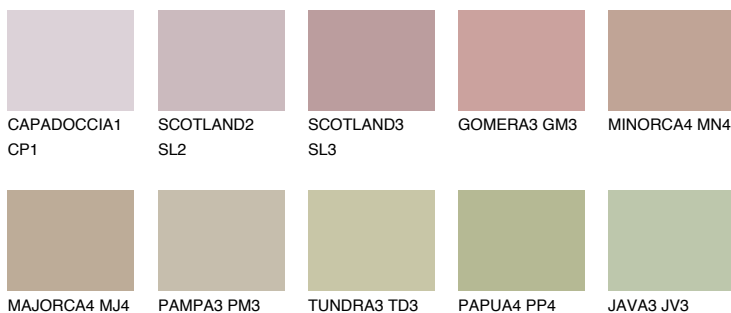


**COLUMBIA3 CL3**☀️ 40% **TSR 41%****Passzó színek****COLOURS****Intenzív színek**

További információért látogasson el a
www.ceresit.hu

*A látható színek a Ceresit által kínált összes vakolatra és festékre vonatkoznak. A tényleges színek kis mértékben eltérhetnek az itt láthatóktól, ez függ a felülettől, a körülményektől és a választott vakolat textúrájától. Javasoljuk a valódi színminták ellenőrzését is a Ceresit forgalmazójánál.