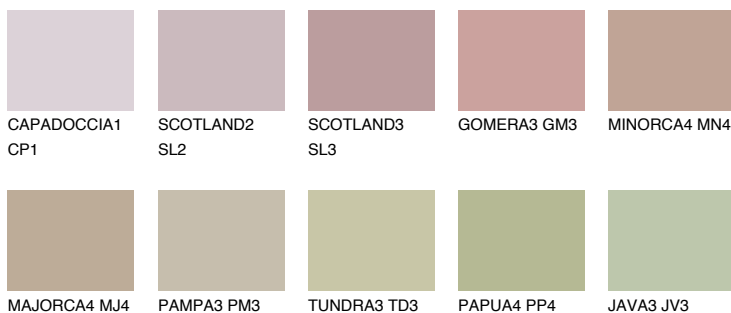


**COLUMBIA3 CL3**40% **TSR** 41%**Passzoló színek****COLOURS****Intenzív színek**

További információért látogasson el a
www.ceresit.hu

*A látható színek a Ceresit által kínált összes vakolatra és festékre vonatkoznak. A tényleges színek kis mértékben eltérhetnek az itt láthatóktól, ez függ a felülettől, a körülményektől és a választott vakolat textúrájától. Javasoljuk a valódi színminták ellenőrzését is a Ceresit forgalmazójánál.