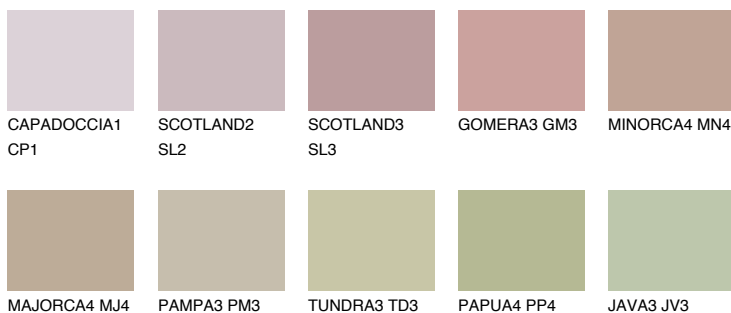

**COLUMBIA3 CL3**☀️ 40% **TSR** 41%**Passzoló színek****COLOURS****Intenzív színek**

További információért látogasson el a
www.ceresit.hu

*A látható színek a Ceresit által kínált összes vakolatra és festékre vonatkoznak. A tényleges színek kis mértékben eltérhetnek az itt láthatóktól, ez függ a felülettől, a körülményektől és a választott vakolat textúrájától. Javasoljuk a valódi színminták ellenőrzését is a Ceresit forgalmazójánál.