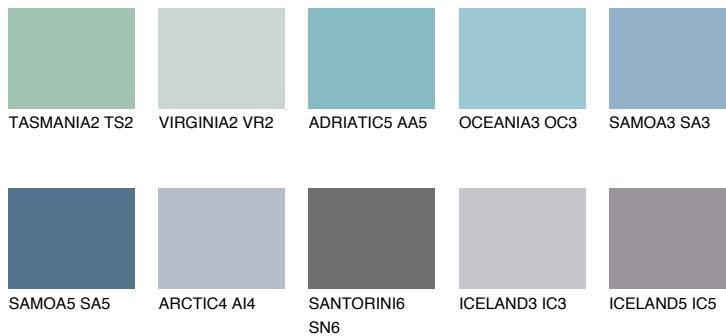

SAMOA4 SA4☀️ 30% **TSR 34%****Passzoló színek****COLOURS****Intenzív színek**

További információért látogasson el a
www.ceresit.hu

*A látható színek a Ceresit által kínált összes vakolatra és festékre vonatkoznak. A tényleges színek kis mértékben eltérhetnek az itt láthatóktól, ez függ a felülettől, a körülményektől és a választott vakolat textúrájától. Javasoljuk a valódi színminták ellenőrzését is a Ceresit forgalmazójánál.