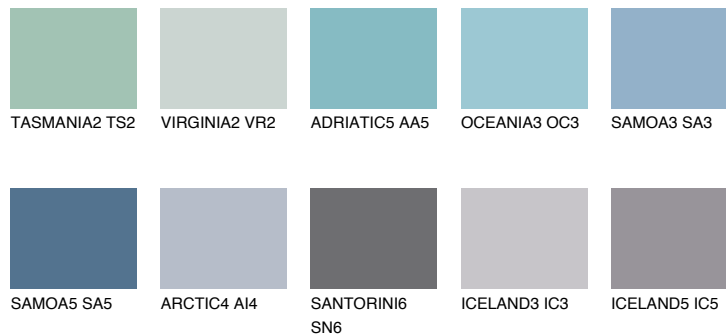

SAMOA4 SA4

☀️ 30% **TSR 34%**

Passzoló színek

COLOURS

Intenzív színek

További információért látogasson el a
www.ceresit.hu

*A látható színek a Ceresit által kínált összes vakolatra és festékre vonatkoznak. A tényleges színek kis mértékben eltérhetnek az itt láthatóktól, ez függ a felülettől, a körülményektől és a választott vakolat textúrájától. Javasoljuk a valódi színminták ellenőrzését is a Ceresit forgalmazójánál.