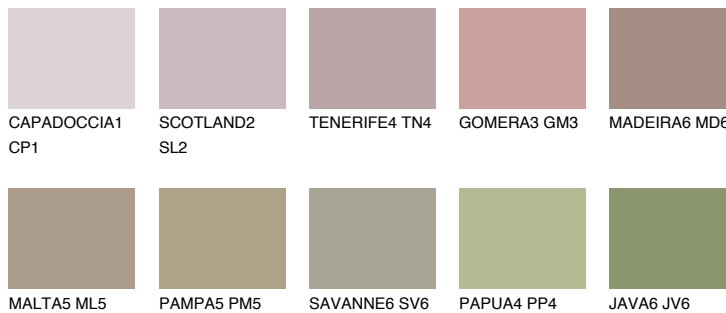


**COLUMBIA4 CL4**☾ 32% **TSR 30%****Passzoló színek****COLOURS****Intenzív színek**

További információért látogasson el a
www.ceresit.hu

*A látható színek a Ceresit által kínált összes vakolatra és festékre vonatkoznak. A tényleges színek kis mértékben eltérhetnek az itt láthatóktól, ez függ a felülettől, a körülményektől és a választott vakolat textúrájától. Javasoljuk a valódi színminták ellenőrzését is a Ceresit forgalmazójánál.