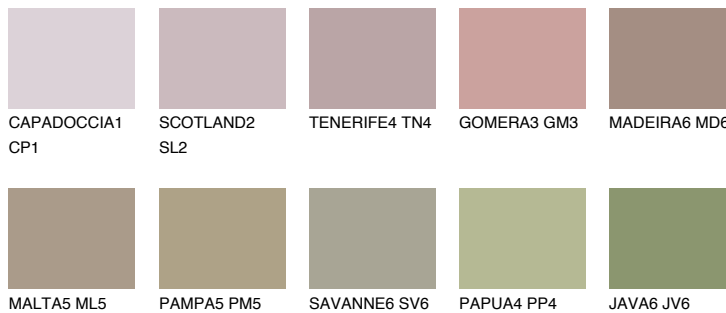

**COLUMBIA4 CL4**☀️ 32% **TSR 30%****Passzó színek****COLOURS****Intenzív színek**

További információért látogasson el a
www.ceresit.hu

*A látható színek a Ceresit által kínált összes vakolatra és festékre vonatkoznak. A tényleges színek kis mértékben eltérhetnek az itt láthatóktól, ez függ a felülettől, a körülményektől és a választott vakolat textúrájától. Javasoljuk a valódi színminták ellenőrzését is a Ceresit forgalmazójánál.