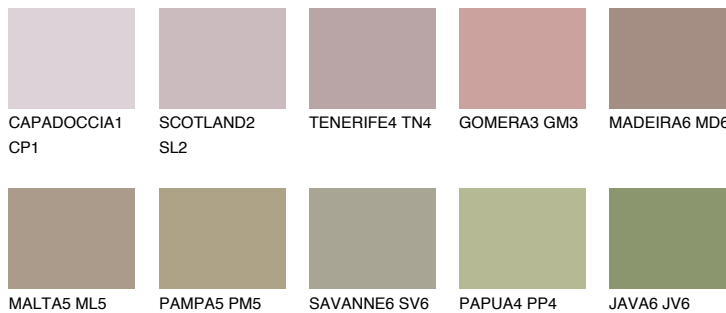

**COLUMBIA4 CL4**☀️ 32% **TSR 30%****Passzoló színek****COLOURS****Intenzív színek**

További információért látogasson el a
www.ceresit.hu

*A látható színek a Ceresit által kínált összes vakolatra és festékre vonatkoznak. A tényleges színek kis mértékben eltérhetnek az itt láthatóktól, ez függ a felülettől, a körülményektől és a választott vakolat textúrájától. Javasoljuk a valódi színminták ellenőrzését is a Ceresit forgalmazójánál.