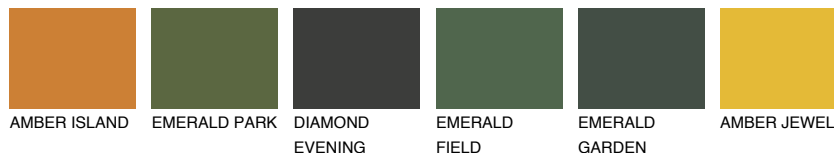

**COLUMBIA4 CL4**☀️ 32% **TSR 30%****Passzoló színek****COLOURS****Intenzív színek**

További információért látogasson el a
www.ceresit.hu

*A látható színek a Ceresit által kínált összes vakolatra és festékre vonatkoznak. A tényleges színek kis mértékben eltérhetnek az itt láthatóktól, ez függ a felülettől, a körülményektől és a választott vakolat textúrájától. Javasoljuk a valódi színminták ellenőrzését is a Ceresit forgalmazójánál.