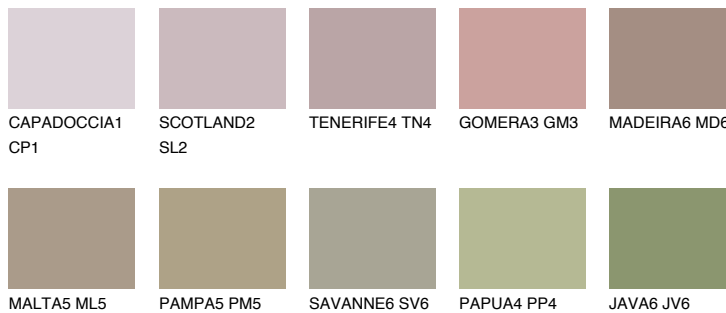

**COLUMBIA4 CL4**☾ 32% **TSR 30%****Passzoló színek****COLOURS****Intenzív színek**

További információért látogasson el a
www.ceresit.hu

*A látható színek a Ceresit által kínált összes vakolatra és festékre vonatkoznak. A tényleges színek kis mértékben eltérhetnek az itt láthatóktól, ez függ a felülettől, a körülményektől és a választott vakolat textúrájától. Javasoljuk a valódi színminták ellenőrzését is a Ceresit forgalmazójánál.