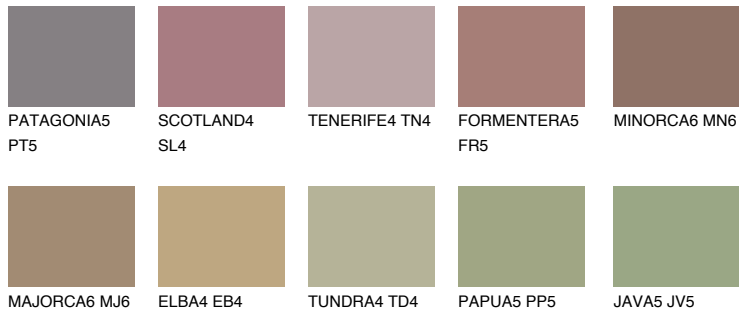

COLUMBIA5 CL5

☀️ 18% **TSR 18%**

Passzoló színek

COLOURS

Intenzív színek

További információért látogasson el a
www.ceresit.hu

*A látható színek a Ceresit által kínált összes vakolatra és festékre vonatkoznak. A tényleges színek kis mértékben eltérhetnek az itt láthatóktól, ez függ a felülettől, a körülményektől és a választott vakolat textúrájától. Javasoljuk a valódi színminták ellenőrzését is a Ceresit forgalmazójánál.