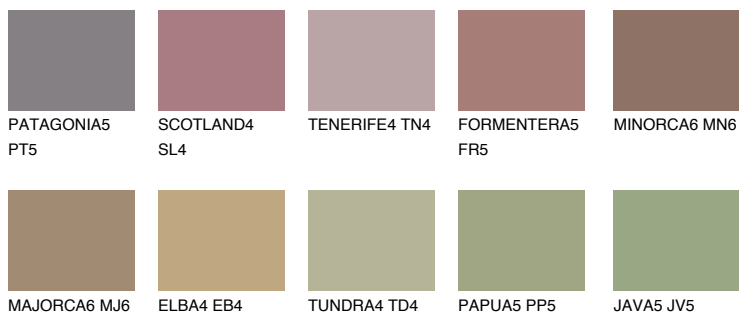

## COLUMBIA5 CL5

☀️ 18%    **TSR 18%**

### Passzoló színek

#### COLOURS

#### Intenzív színek

További információért látogasson el a  
[www.ceresit.hu](http://www.ceresit.hu)

\*A látható színek a Ceresit által kínált összes vakolatra és festékre vonatkoznak. A tényleges színek kis mértékben eltérhetnek az itt láthatóktól, ez függ a felülettől, a körülményektől és a választott vakolat textúrájától. Javasoljuk a valódi színminták ellenőrzését is a Ceresit forgalmazójánál.