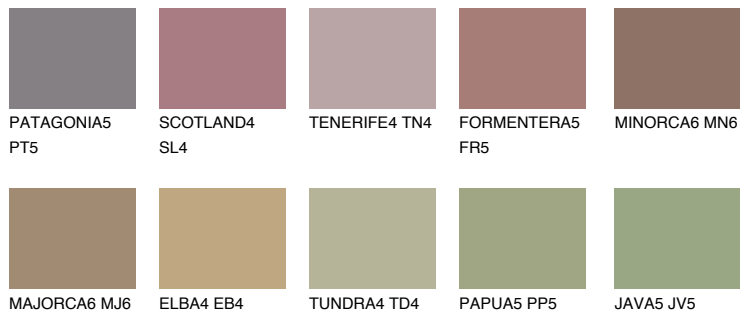

COLUMBIA5 CL5

☀️ 18% **TSR 18%**

Passzoló színek

COLOURS

Intenzív színek

További információért látogasson el a
www.ceresit.hu

*A látható színek a Ceresit által kínált összes vakolatra és festékre vonatkoznak. A tényleges színek kis mértékben eltérhetnek az itt láthatóktól, ez függ a felülettől, a körülményektől és a választott vakolat textúrájától. Javasoljuk a valódi színminták ellenőrzését is a Ceresit forgalmazójánál.