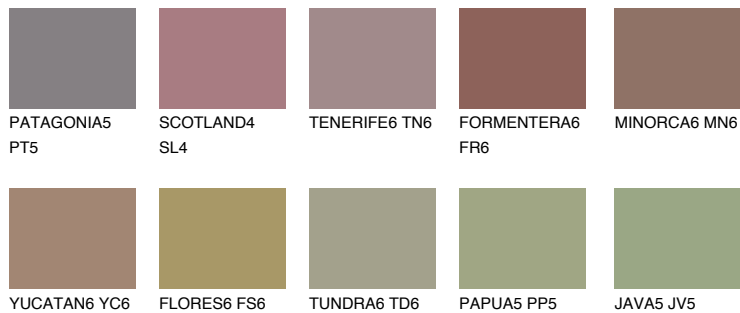

COLUMBIA6 CL6☀️ 13% **TSR 13%****Passzoló színek****COLOURS****Intenzív színek**

További információért látogasson el a
www.ceresit.hu

*A látható színek a Ceresit által kínált összes vakolatra és festékre vonatkoznak. A tényleges színek kis mértékben eltérhetnek az itt láthatóktól, ez függ a felülettől, a körülményektől és a választott vakolat textúrájától. Javasoljuk a valódi színminták ellenőrzését is a Ceresit forgalmazójánál.