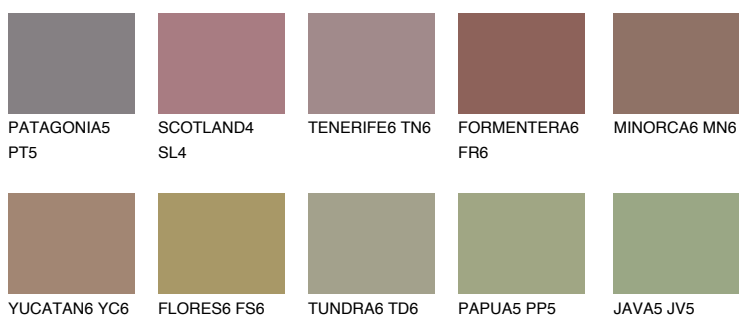

COLUMBIA6 CL6

☀️ 13% **TSR 13%**

Passzoló színek

COLOURS

Intenzív színek

További információért látogasson el a
www.ceresit.hu

*A látható színek a Ceresit által kínált összes vakolatra és festékre vonatkoznak. A tényleges színek kis mértékben eltérhetnek az itt láthatóktól, ez függ a felülettől, a körülményektől és a választott vakolat textúrájától. Javasoljuk a valódi színminták ellenőrzését is a Ceresit forgalmazójánál.