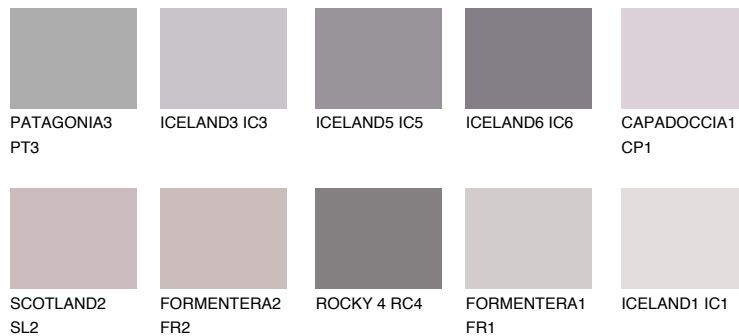

PATAGONIA1 PT1

65% **TSR** 63%

Passzoló színek

COLOURS

Intenzív színek

További információért látogasson el a
www.ceresit.hu

*A látható színek a Ceresit által kínált összes vakolatra és festékre vonatkoznak. A tényleges színek kis mértékben eltérhetnek az itt láthatóktól, ez függ a felülettől, a körülményektől és a választott vakolat textúrájától. Javasoljuk a valódi színminták ellenőrzését is a Ceresit forgalmazójánál.