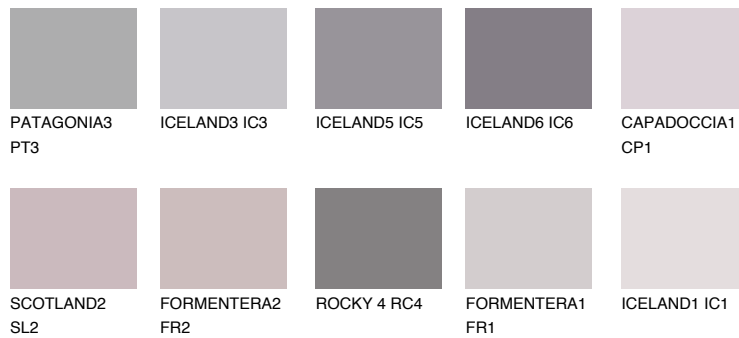

**PATAGONIA1 PT1**65% **TSR** 63%**Passzó színek****COLOURS****Intenzív színek**

További információért látogasson el a  
[www.ceresit.hu](http://www.ceresit.hu)