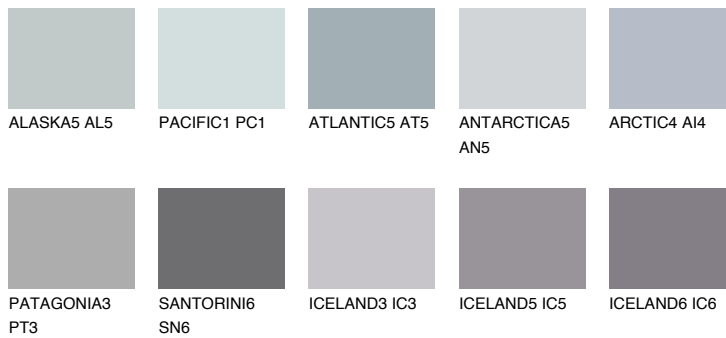

PATAGONIA2 PT2

☀ 54% **TSR** 55%

Passzoló színek

COLOURS

Intenzív színek

További információért látogasson el a
www.ceresit.hu

*A látható színek a Ceresit által kínált összes vakolatra és festékre vonatkoznak. A tényleges színek kis mértékben eltérhetnek az itt láthatóktól, ez függ a felülettől, a körülményektől és a választott vakolat textúrájától. Javasoljuk a valódi színminták ellenőrzését is a Ceresit forgalmazójánál.