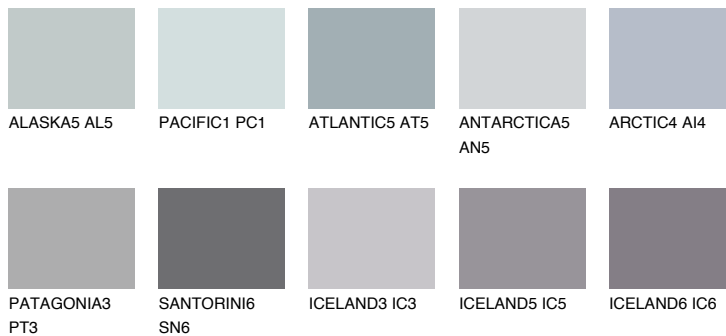

PATAGONIA2 PT2● 54% **TSR 55%****Passzoló színek****COLOURS****Intenzív színek**

További információért látogasson el a
www.ceresit.hu

*A látható színek a Ceresit által kínált összes vakolatra és festékre vonatkoznak. A tényleges színek kis mértékben eltérhetnek az itt láthatóktól, ez függ a felülettől, a körülményektől és a választott vakolat textúrájától. Javasoljuk a valódi színminták ellenőrzését is a Ceresit forgalmazójánál.