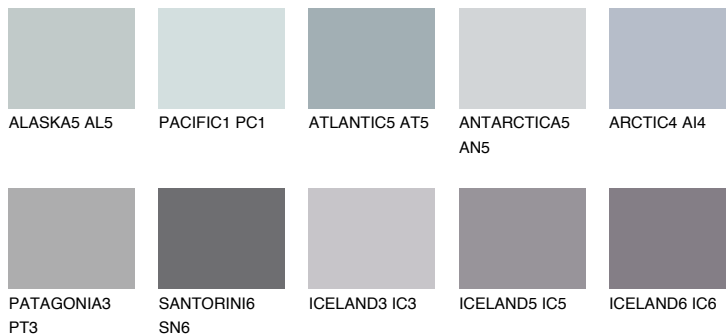

PATAGONIA2 PT2

54% **TSR** 55%

Passzoló színek

COLOURS

Intenzív színek

További információért látogasson el a
www.ceresit.hu

*A látható színek a Ceresit által kínált összes vakolatra és festékre vonatkoznak. A tényleges színek kis mértékben eltérhetnek az itt láthatóktól, ez függ a felülettől, a körülményektől és a választott vakolat textúrájától. Javasoljuk a valódi színminták ellenőrzését is a Ceresit forgalmazójánál.