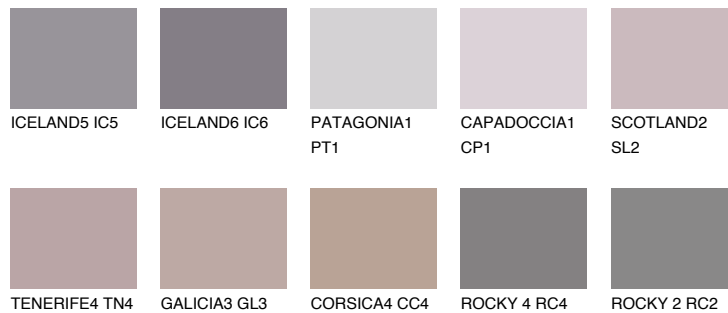

PATAGONIA5 PT5☀ 22% **TSR** 20%**Passzoló színek****COLOURS****Intenzív színek**

További információért látogasson el a
www.ceresit.hu

*A látható színek a Ceresit által kínált összes vakolatra és festékre vonatkoznak. A tényleges színek kis mértékben eltérhetnek az itt láthatóktól, ez függ a felülettől, a körülményektől és a választott vakolat textúrájától. Javasoljuk a valódi színminták ellenőrzését is a Ceresit forgalmazójánál.