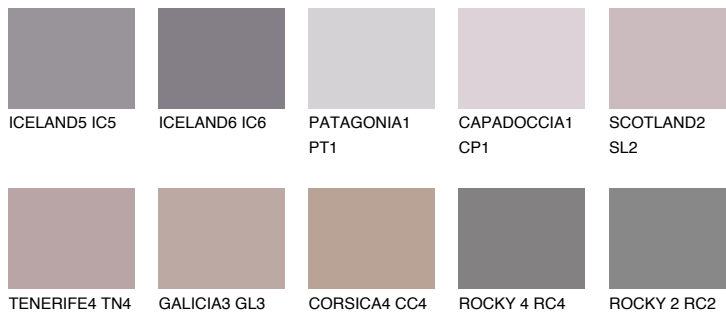

PATAGONIA5 PT5

☀️ 22% **TSR 20%**

Passzoló színek

COLOURS

Intenzív színek

További információért látogasson el a
www.ceresit.hu

*A látható színek a Ceresit által kínált összes vakolatra és festékre vonatkoznak. A tényleges színek kis mértékben eltérhetnek az itt láthatóktól, ez függ a felülettől, a körülményektől és a választott vakolat textúrájától. Javasoljuk a valódi színminták ellenőrzését is a Ceresit forgalmazójánál.