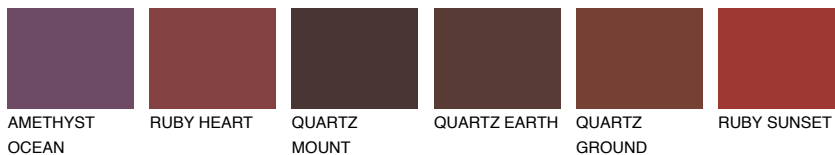

PATAGONIA5 PT5

☀️ 22% **TSR 20%**

Passzoló színek

COLOURS

Intenzív színek

További információért látogasson el a
www.ceresit.hu

*A látható színek a Ceresit által kínált összes vakolatra és festékre vonatkoznak. A tényleges színek kis mértékben eltérhetnek az itt láthatóktól, ez függ a felülettől, a körülményektől és a választott vakolat textúrájától. Javasoljuk a valódi színminták ellenőrzését is a Ceresit forgalmazójánál.