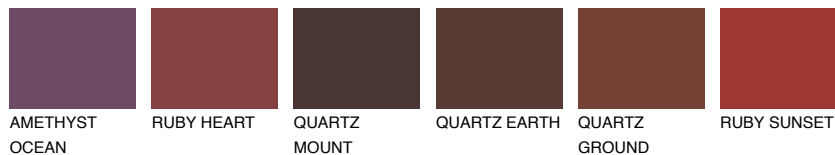

PATAGONIA5 PT5☀ 22% **TSR** 20%**Passzoló színek****COLOURS****Intenzív színek**

További információért látogasson el a
www.ceresit.hu

*A látható színek a Ceresit által kínált összes vakolatra és festékre vonatkoznak. A tényleges színek kis mértékben eltérhetnek az itt láthatóktól, ez függ a felülettől, a körülményektől és a választott vakolat textúrájától. Javasoljuk a valódi színminták ellenőrzését is a Ceresit forgalmazójánál.