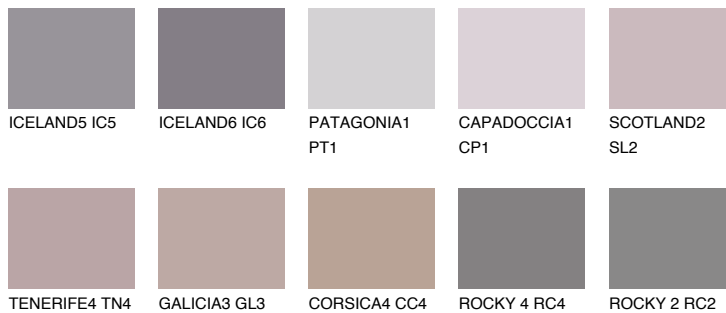

PATAGONIA5 PT5☀ 22% **TSR** 20%**Passzoló színek****COLOURS****Intenzív színek**

További információért látogasson el a
www.ceresit.hu

*A látható színek a Ceresit által kínált összes vakolatra és festékre vonatkoznak. A tényleges színek kis mértékben eltérhetnek az itt láthatóktól, ez függ a felülettől, a körülményektől és a választott vakolat textúrájától. Javasoljuk a valódi színminták ellenőrzését is a Ceresit forgalmazójánál.