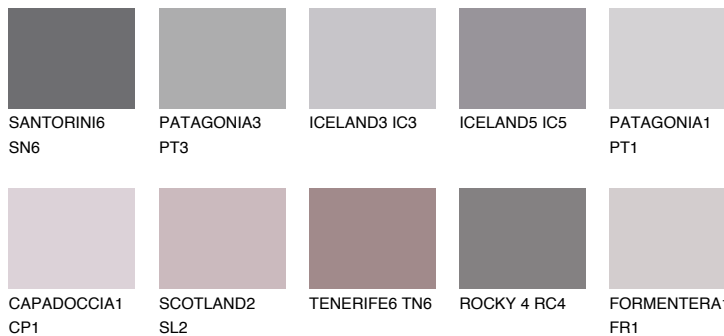

**PATAGONIA6 PT6**☀️ 17% **TSR 39%****Passzoló színek****COLOURS****Intenzív színek**

További információért látogasson el a
www.ceresit.hu

*A látható színek a Ceresit által kínált összes vakolatra és festékre vonatkoznak. A tényleges színek kis mértékben eltérhetnek az itt láthatóktól, ez függ a felülettől, a körülményektől és a választott vakolat textúrájától. Javasoljuk a valódi színminták ellenőrzését is a Ceresit forgalmazójánál.