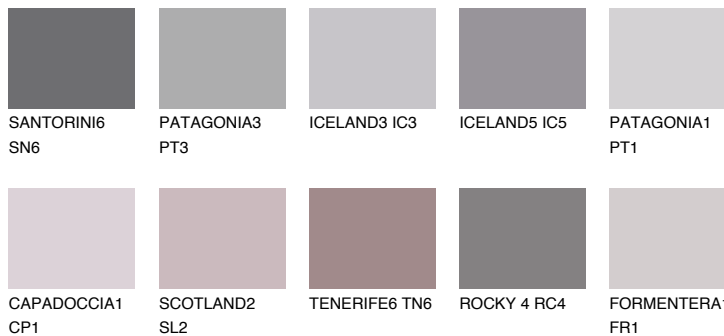

**PATAGONIA6 PT6**☀️ 17% **TSR 39%****Passzoló színek****COLOURS****Intenzív színek**

További információért látogasson el a  
[www.ceresit.hu](http://www.ceresit.hu)

\*A látható színek a Ceresit által kínált összes vakolatra és festékre vonatkoznak. A tényleges színek kis mértékben eltérhetnek az itt láthatóktól, ez függ a felülettől, a körülményektől és a választott vakolat textúrájától. Javasoljuk a valódi színminták ellenőrzését is a Ceresit forgalmazójánál.