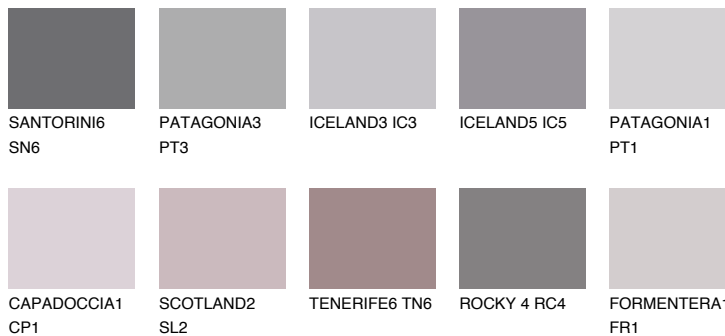

PATAGONIA6 PT6☀️ 17% **TSR 39%****Passzoló színek****COLOURS****Intenzív színek**

További információért látogasson el a
www.ceresit.hu

*A látható színek a Ceresit által kínált összes vakolatra és festékre vonatkoznak. A tényleges színek kis mértékben eltérhetnek az itt láthatóktól, ez függ a felülettől, a körülményektől és a választott vakolat textúrájától. Javasoljuk a valódi színminták ellenőrzését is a Ceresit forgalmazójánál.