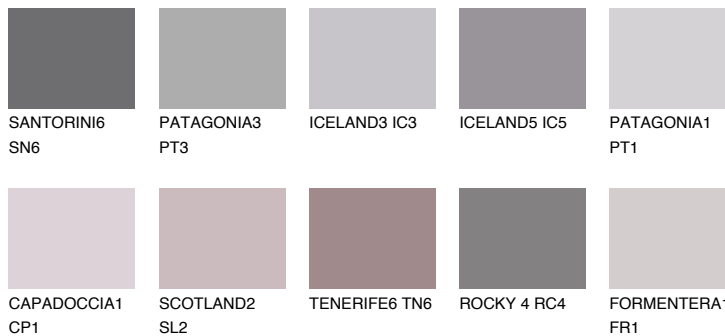

**PATAGONIA6 PT6**☀️ 17% **TSR 39%****Passzoló színek****COLOURS****Intenzív színek**

További információért látogasson el a
www.ceresit.hu

*A látható színek a Ceresit által kínált összes vakolatra és festékre vonatkoznak. A tényleges színek kis mértékben eltérhetnek az itt láthatóktól, ez függ a felülettől, a körülményektől és a választott vakolat textúrájától. Javasoljuk a valódi színminták ellenőrzését is a Ceresit forgalmazójánál.