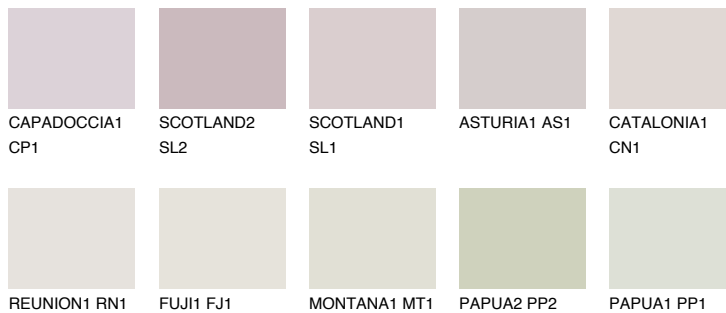

**TENERIFE1 TN1**

65% **TSR** 67%

**Passzoló színek**

**COLOURS**

**Intenzív színek**

További információért látogasson el a  
[www.ceresit.hu](http://www.ceresit.hu)

\*A látható színek a Ceresit által kínált összes vakolatra és festékre vonatkoznak. A tényleges színek kis mértékben eltérhetnek az itt láthatóktól, ez függ a felülettől, a körülményektől és a választott vakolat textúrájától. Javasoljuk a valódi színminták ellenőrzését is a Ceresit forgalmazójánál.