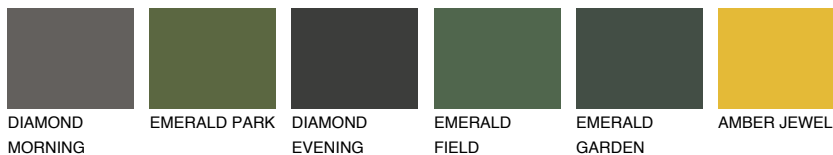

**TENERIFE1 TN1**

65% **TSR** 67%

**Passzoló színek**

**COLOURS**

**Intenzív színek**

További információért látogasson el a  
[www.ceresit.hu](http://www.ceresit.hu)

\*A látható színek a Ceresit által kínált összes vakolatra és festékre vonatkoznak. A tényleges színek kis mértékben eltérhetnek az itt láthatóktól, ez függ a felülettől, a körülményektől és a választott vakolat textúrájától. Javasoljuk a valódi színminták ellenőrzését is a Ceresit forgalmazójánál.