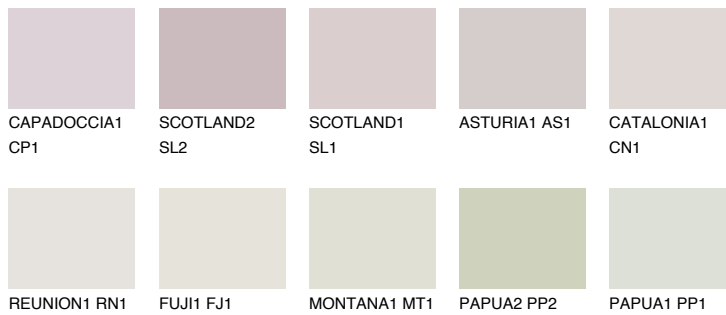

**TENERIFE1 TN1**

65% **TSR** 67%

**Passzoló színek**

**COLOURS**

**Intenzív színek**

További információért látogasson el a  
[www.ceresit.hu](http://www.ceresit.hu)

\*A látható színek a Ceresit által kínált összes vakolatra és festékre vonatkoznak. A tényleges színek kis mértékben eltérhetnek az itt láthatóktól, ez függ a felülettől, a körülményektől és a választott vakolat textúrájától. Javasoljuk a valódi színminták ellenőrzését is a Ceresit forgalmazójánál.