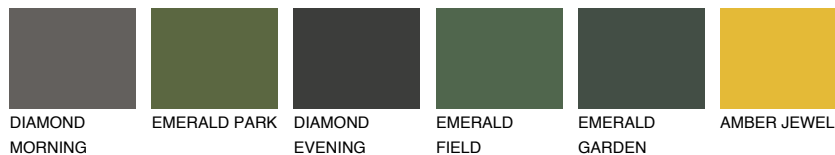

## TENERIFE1 TN1

65% **TSR** 67%

## Passzoló színek

### COLOURS

### Intenzív színek

További információért látogasson el a  
[www.ceresit.hu](http://www.ceresit.hu)

\*A látható színek a Ceresit által kínált összes vakolatra és festékre vonatkoznak. A tényleges színek kis mértékben eltérhetnek az itt láthatóktól, ez függ a felülettől, a körülményektől és a választott vakolat textúrájától. Javasoljuk a valódi színminták ellenőrzését is a Ceresit forgalmazójánál.