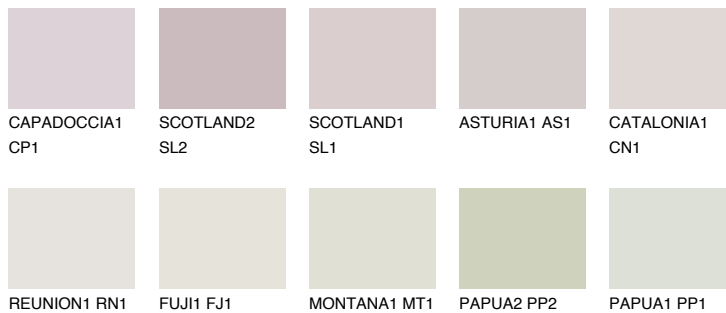

## TENERIFE1 TN1

65% **TSR** 67%

## Passzoló színek

### COLOURS

### Intenzív színek

További információért látogasson el a  
[www.ceresit.hu](http://www.ceresit.hu)

\*A látható színek a Ceresit által kínált összes vakolatra és festékre vonatkoznak. A tényleges színek kis mértékben eltérhetnek az itt láthatóktól, ez függ a felülettől, a körülményektől és a választott vakolat textúrájától. Javasoljuk a valódi színminták ellenőrzését is a Ceresit forgalmazójánál.