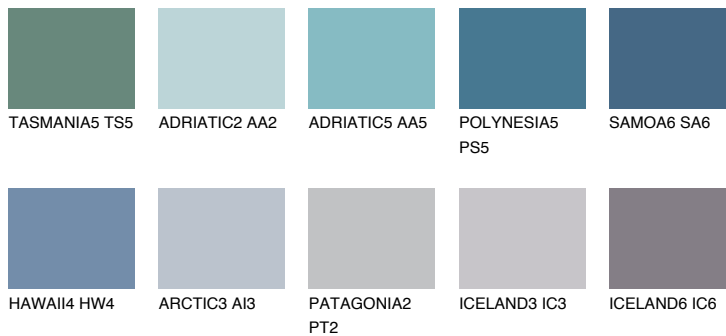

**SAMOA5 SA5**☀️ 16%   **TSR 20%****Passzoló színek****COLOURS****Intenzív színek**

További információért látogasson el a  
[www.ceresit.hu](http://www.ceresit.hu)

\*A látható színek a Ceresit által kínált összes vakolatra és festékre vonatkoznak. A tényleges színek kis mértékben eltérhetnek az itt láthatóktól, ez függ a felülettől, a körülményektől és a választott vakolat textúrájától. Javasoljuk a valódi színminták ellenőrzését is a Ceresit forgalmazójánál.