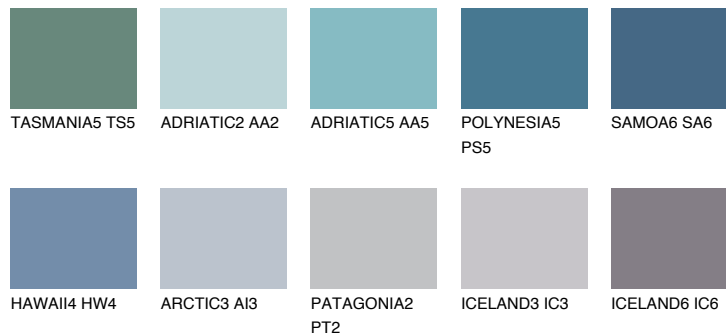

SAMOA5 SA5

☀️ 16% **TSR 20%**

Passzoló színek

COLOURS

Intenzív színek

További információért látogasson el a
www.ceresit.hu

*A látható színek a Ceresit által kínált összes vakolatra és festékre vonatkoznak. A tényleges színek kis mértékben eltérhetnek az itt láthatóktól, ez függ a felülettől, a körülményektől és a választott vakolat textúrájától. Javasoljuk a valódi színminták ellenőrzését is a Ceresit forgalmazójánál.