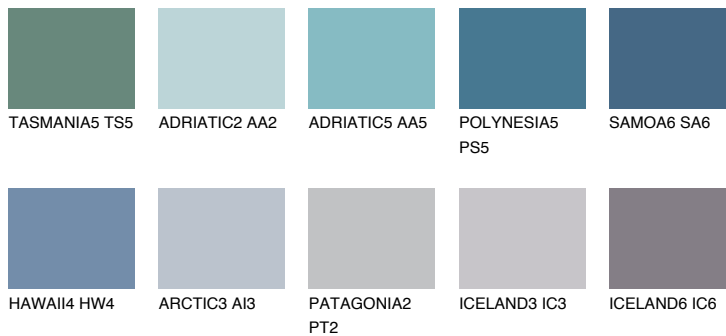

**SAMOA5 SA5**☀️ 16% **TSR 20%****Passzoló színek****COLOURS****Intenzív színek**

További információért látogasson el a
www.ceresit.hu

*A látható színek a Ceresit által kínált összes vakolatra és festékre vonatkoznak. A tényleges színek kis mértékben eltérhetnek az itt láthatóktól, ez függ a felülettől, a körülményektől és a választott vakolat textúrájától. Javasoljuk a valódi színminták ellenőrzését is a Ceresit forgalmazójánál.