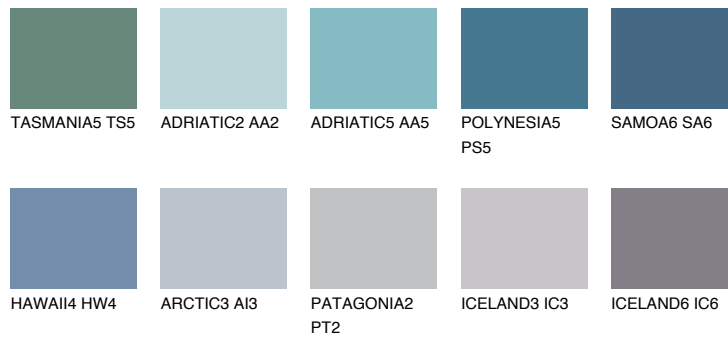

**SAMOA5 SA5**

☀️ 16%    **TSR 20%**

**Passzoló színek**

**COLOURS**

**Intenzív színek**

További információért látogasson el a  
[www.ceresit.hu](http://www.ceresit.hu)

\*A látható színek a Ceresit által kínált összes vakolatra és festékre vonatkoznak. A tényleges színek kis mértékben eltérhetnek az itt láthatóktól, ez függ a felülettől, a körülményektől és a választott vakolat textúrájától. Javasoljuk a valódi színminták ellenőrzését is a Ceresit forgalmazójánál.