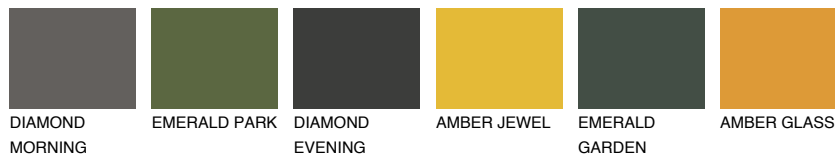

**TENERIFE2 TN2**☀ 56% **TSR** 60%**Passzó színek****COLOURS****Intenzív színek**

További információért látogasson el a
www.ceresit.hu

*A látható színek a Ceresit által kínált összes vakolatra és festékre vonatkoznak. A tényleges színek kis mértékben eltérhetnek az itt láthatóktól, ez függ a felülettől, a körülményektől és a választott vakolat textúrájától. Javasoljuk a valódi színminták ellenőrzését is a Ceresit forgalmazójánál.