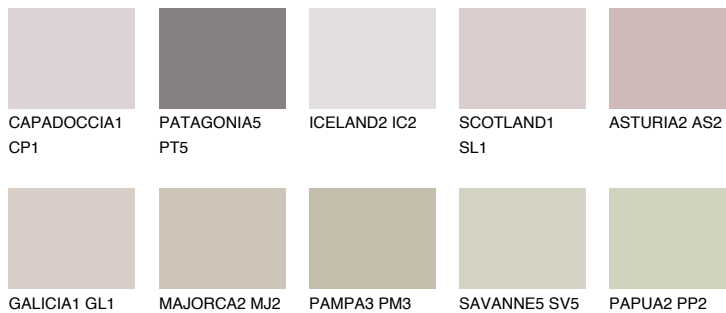

**TENERIFE2 TN2**☀ 56% **TSR** 60%**Passzó színek****COLOURS****Intenzív színek**

További információért látogasson el a
www.ceresit.hu

*A látható színek a Ceresit által kínált összes vakolatra és festékre vonatkoznak. A tényleges színek kis mértékben eltérhetnek az itt láthatóktól, ez függ a felülettől, a körülményektől és a választott vakolat textúrájától. Javasoljuk a valódi színminták ellenőrzését is a Ceresit forgalmazójánál.