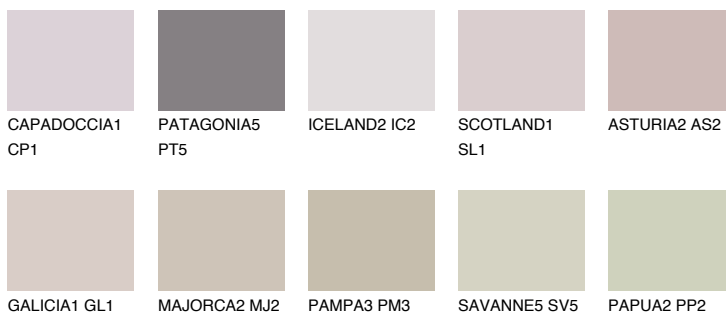

**TENERIFE2 TN2**

☀️ 56% **TSR** 60%

**Passzó színek**

**COLOURS**

**Intenzív színek**

További információért látogasson el a  
[www.ceresit.hu](http://www.ceresit.hu)

\*A látható színek a Ceresit által kínált összes vakolatra és festékre vonatkoznak. A tényleges színek kis mértékben eltérhetnek az itt láthatóktól, ez függ a felülettől, a körülményektől és a választott vakolat textúrájától. Javasoljuk a valódi színminták ellenőrzését is a Ceresit forgalmazójánál.