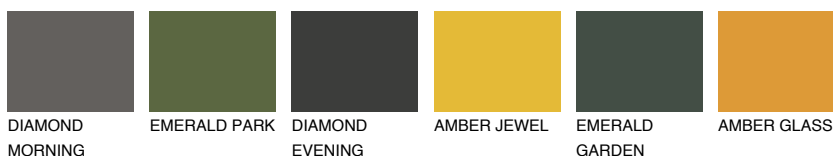

**TENERIFE2 TN2**

☀️ 56% **TSR** 60%

**Passzó színek**

**COLOURS**

**Intenzív színek**

További információért látogasson el a  
[www.ceresit.hu](http://www.ceresit.hu)

\*A látható színek a Ceresit által kínált összes vakolatra és festékre vonatkoznak. A tényleges színek kis mértékben eltérhetnek az itt láthatóktól, ez függ a felülettől, a körülményektől és a választott vakolat textúrájától. Javasoljuk a valódi színminták ellenőrzését is a Ceresit forgalmazójánál.