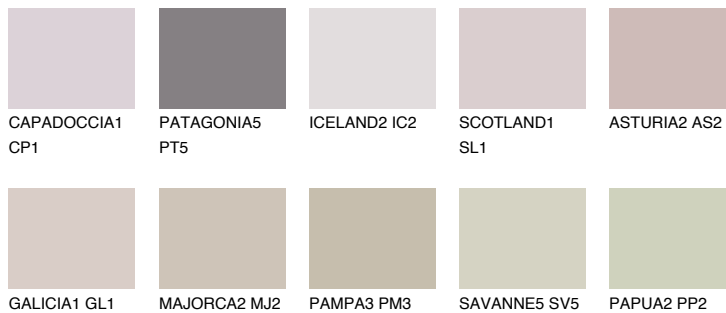

## TENERIFE2 TN2

☀️ 56%    **TSR 60%**

### Passzó színek

#### COLOURS

#### Intenzív színek

További információért látogasson el a  
[www.ceresit.hu](http://www.ceresit.hu)

\*A látható színek a Ceresit által kínált összes vakolatra és festékre vonatkoznak. A tényleges színek kis mértékben eltérhetnek az itt láthatóktól, ez függ a felülettől, a körülményektől és a választott vakolat textúrájától. Javasoljuk a valódi színminták ellenőrzését is a Ceresit forgalmazójánál.