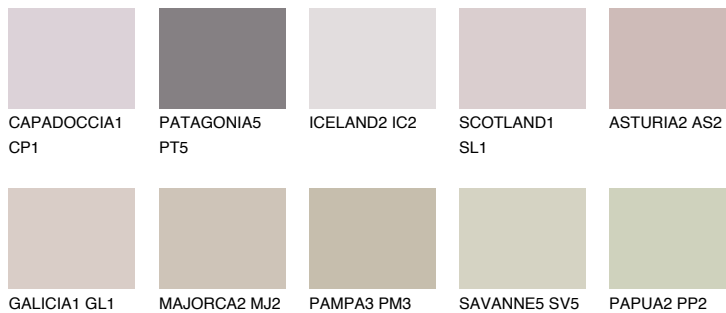

**TENERIFE2 TN2**☀ 56% **TSR 60%****Passzó színek****COLOURS****Intenzív színek**

További információért látogasson el a
www.ceresit.hu

*A látható színek a Ceresit által kínált összes vakolatra és festékre vonatkoznak. A tényleges színek kis mértékben eltérhetnek az itt láthatóktól, ez függ a felülettől, a körülményektől és a választott vakolat textúrájától. Javasoljuk a valódi színminták ellenőrzését is a Ceresit forgalmazójánál.