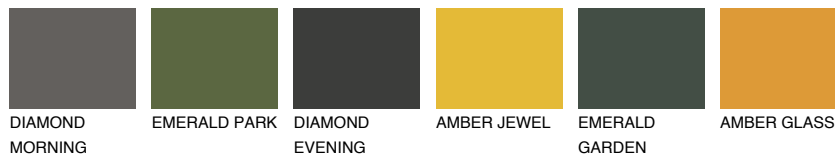

## TENERIFE2 TN2

☀️ 56%    **TSR 60%**

### Passzó színek

#### COLOURS

#### Intenzív színek

További információért látogasson el a  
[www.ceresit.hu](http://www.ceresit.hu)

\*A látható színek a Ceresit által kínált összes vakolatra és festékre vonatkoznak. A tényleges színek kis mértékben eltérhetnek az itt láthatóktól, ez függ a felülettől, a körülményektől és a választott vakolat textúrájától. Javasoljuk a valódi színminták ellenőrzését is a Ceresit forgalmazójánál.