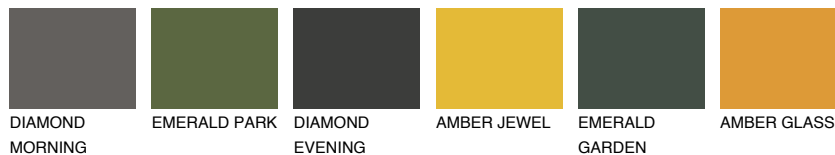

**TENERIFE2 TN2**☀ 56% **TSR 60%****Passzó színek****COLOURS****Intenzív színek**

További információért látogasson el a
www.ceresit.hu

*A látható színek a Ceresit által kínált összes vakolatra és festékre vonatkoznak. A tényleges színek kis mértékben eltérhetnek az itt láthatóktól, ez függ a felülettől, a körülményektől és a választott vakolat textúrájától. Javasoljuk a valódi színminták ellenőrzését is a Ceresit forgalmazójánál.