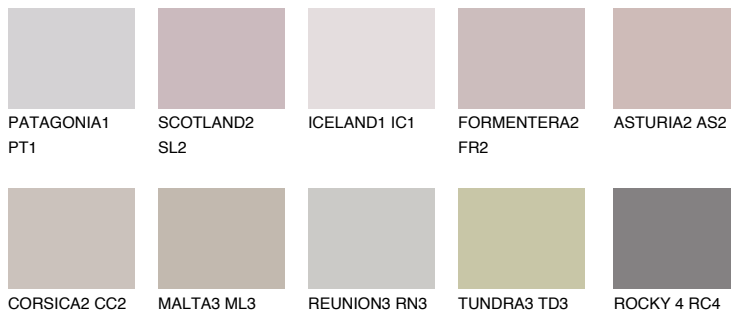

TENERIFE3 TN3

☀️ 47% **TSR** 59%

Passzoló színek

COLOURS

Intenzív színek

További információért látogasson el a
www.ceresit.hu

*A látható színek a Ceresit által kínált összes vakolatra és festékre vonatkoznak. A tényleges színek kis mértékben eltérhetnek az itt láthatóktól, ez függ a felülettől, a körülményektől és a választott vakolat textúrájától. Javasoljuk a valódi színminták ellenőrzését is a Ceresit forgalmazójánál.