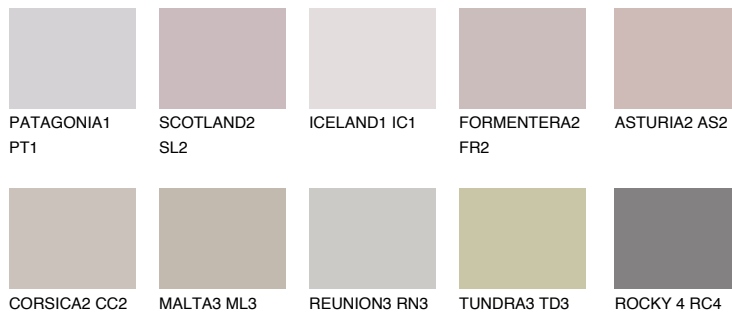

**TENERIFE3 TN3**☀️ 47% **TSR** 59%**Passzó színek****COLOURS****Intenzív színek**

További információért látogasson el a
www.ceresit.hu

*A látható színek a Ceresit által kínált összes vakolatra és festékre vonatkoznak. A tényleges színek kis mértékben eltérhetnek az itt láthatóktól, ez függ a felülettől, a körülményektől és a választott vakolat textúrájától. Javasoljuk a valódi színminták ellenőrzését is a Ceresit forgalmazójánál.