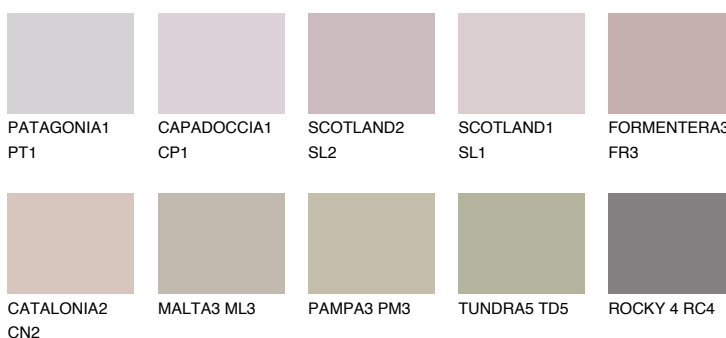

TENERIFE4 TN4

☀️ 40% **TSR 56%**

Passzoló színek

COLOURS

Intenzív színek

További információért látogasson el a
www.ceresit.hu

*A látható színek a Ceresit által kínált összes vakolatra és festékre vonatkoznak. A tényleges színek kis mértékben eltérhetnek az itt láthatóktól, ez függ a felülettől, a körülményektől és a választott vakolat textúrájától. Javasoljuk a valódi színminták ellenőrzését is a Ceresit forgalmazójánál.