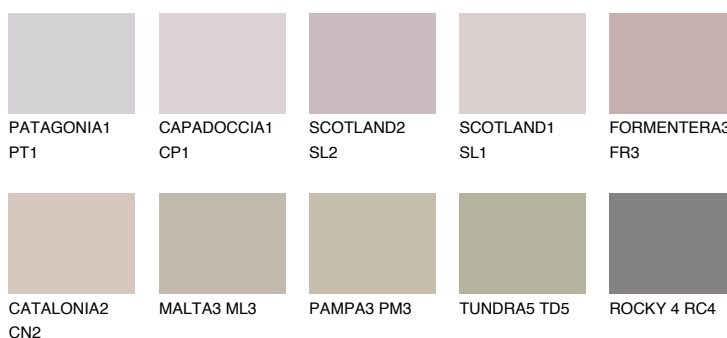

TENERIFE4 TN4

☀️ 40% **TSR 56%**

Passzoló színek

COLOURS

Intenzív színek

További információért látogasson el a
www.ceresit.hu

*A látható színek a Ceresit által kínált összes vakolatra és festékre vonatkoznak. A tényleges színek kis mértékben eltérhetnek az itt láthatóktól, ez függ a felülettől, a körülményektől és a választott vakolat textúrájától. Javasoljuk a valódi színminták ellenőrzését is a Ceresit forgalmazójánál.