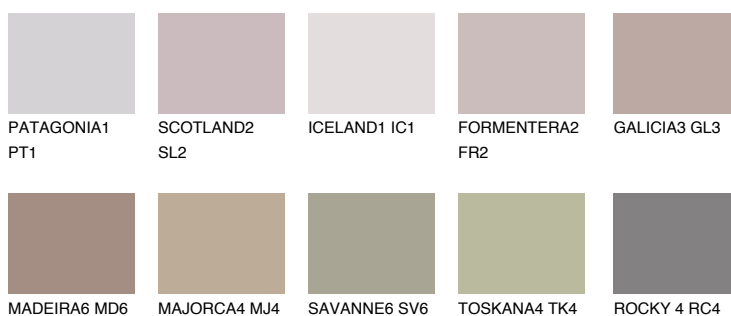

TENERIFE5 TN5

☀️ 36% **TSR 52%**

Passzoló színek

COLOURS

Intenzív színek

További információért látogasson el a
www.ceresit.hu

*A látható színek a Ceresit által kínált összes vakolatra és festékre vonatkoznak. A tényleges színek kis mértékben eltérhetnek az itt láthatóktól, ez függ a felülettől, a körülményektől és a választott vakolat textúrájától. Javasoljuk a valódi színminták ellenőrzését is a Ceresit forgalmazójánál.