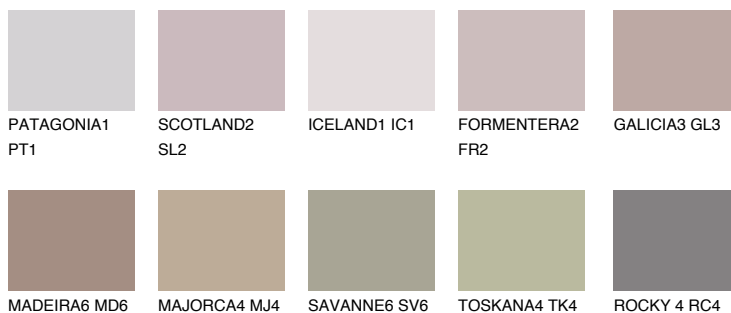

TENERIFE5 TN5

☀ 36% **TSR** 52%

Passzoló színek

COLOURS

Intenzív színek

További információért látogasson el a
www.ceresit.hu

*A látható színek a Ceresit által kínált összes vakolatra és festékre vonatkoznak. A tényleges színek kis mértékben eltérhetnek az itt láthatóktól, ez függ a felülettől, a körülményektől és a választott vakolat textúrájától. Javasoljuk a valódi színminták ellenőrzését is a Ceresit forgalmazójánál.