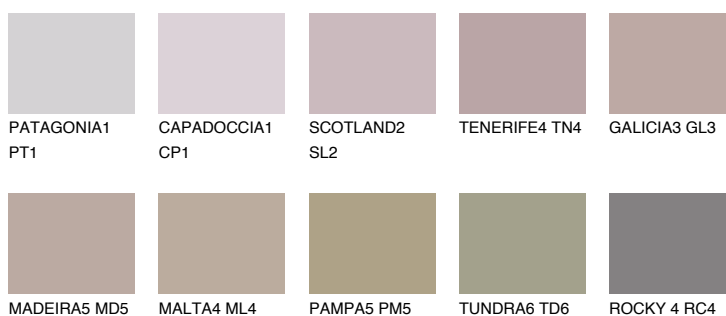

TENERIFE6 TN6

☀️ 28% **TSR 45%**

Passzoló színek

COLOURS

Intenzív színek

További információért látogasson el a
www.ceresit.hu

*A látható színek a Ceresit által kínált összes vakolatra és festékre vonatkoznak. A tényleges színek kis mértékben eltérhetnek az itt láthatóktól, ez függ a felülettől, a körülményektől és a választott vakolat textúrájától. Javasoljuk a valódi színminták ellenőrzését is a Ceresit forgalmazójánál.