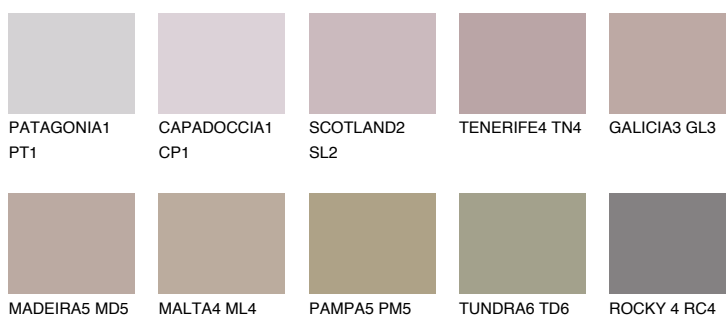

### Passzoló színek

#### COLOURS

#### Intenzív színek

További információért látogasson el a  
[www.ceresit.hu](http://www.ceresit.hu)

\*A látható színek a Ceresit által kínált összes vakolatra és festékre vonatkoznak. A tényleges színek kis mértékben eltérhetnek az itt láthatóktól, ez függ a felülettől, a körülményektől és a választott vakolat textúrájától. Javasoljuk a valódi színminták ellenőrzését is a Ceresit forgalmazójánál.