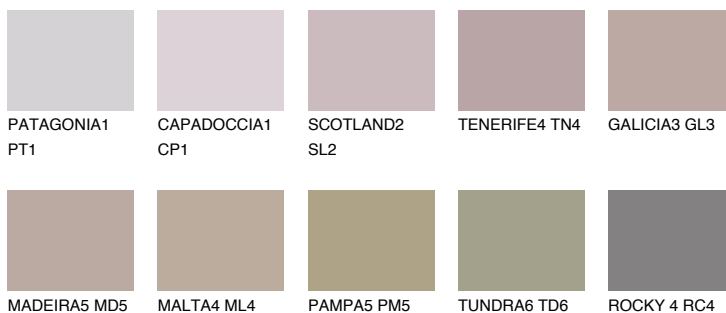

**TENERIFE6 TN6**☀️ 28% **TSR** 45%**Passzó színek****COLOURS****Intenzív színek**

További információért látogasson el a  
[www.ceresit.hu](http://www.ceresit.hu)

\*A látható színek a Ceresit által kínált összes vakolatra és festékre vonatkoznak. A tényleges színek kis mértékben eltérhetnek az itt láthatóktól, ez függ a felülettől, a körülményektől és a választott vakolat textúrájától. Javasoljuk a valódi színminták ellenőrzését is a Ceresit forgalmazójánál.