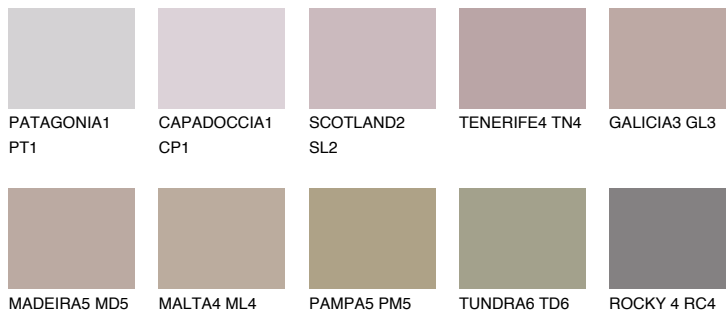

**TENERIFE6 TN6**

☀️ 28% **TSR** 45%

**Passzó színek**

**COLOURS**

**Intenzív színek**

További információért látogasson el a  
[www.ceresit.hu](http://www.ceresit.hu)

\*A látható színek a Ceresit által kínált összes vakolatra és festékre vonatkoznak. A tényleges színek kis mértékben eltérhetnek az itt láthatóktól, ez függ a felülettől, a körülményektől és a választott vakolat textúrájától. Javasoljuk a valódi színminták ellenőrzését is a Ceresit forgalmazójánál.