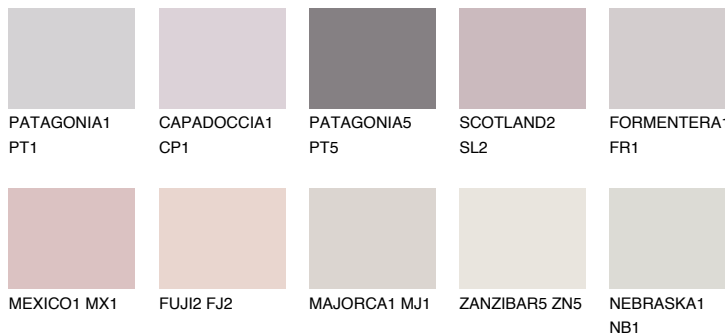

ICELAND1 IC1

74% **TSR** 69%

Passzoló színek

COLOURS

Intenzív színek

További információért látogasson el a
www.ceresit.hu

*A látható színek a Ceresit által kínált összes vakolatra és festékre vonatkoznak. A tényleges színek kis mértékben eltérhetnek az itt láthatóktól, ez függ a felülettől, a körülményektől és a választott vakolat textúrájától. Javasoljuk a valódi színminták ellenőrzését is a Ceresit forgalmazójánál.