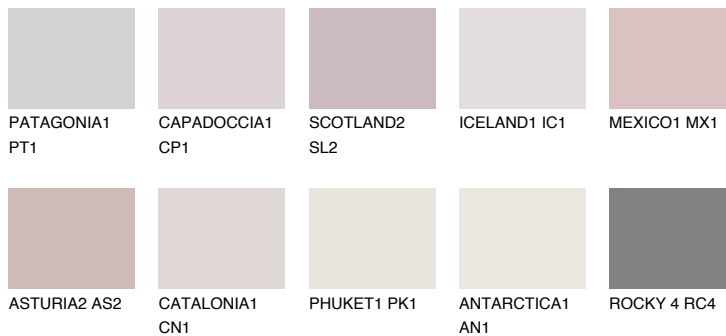

ICELAND2 IC2

 73% **TSR** 68%

Passzoló színek

COLOURS

Intenzív színek

További információért látogasson el a
www.ceresit.hu

*A látható színek a Ceresit által kínált összes vakolatra és festékre vonatkoznak. A tényleges színek kis mértékben eltérhetnek az itt láthatóktól, ez függ a felülettől, a körülményektől és a választott vakolat textúrájától. Javasoljuk a valódi színminták ellenőrzését is a Ceresit forgalmazójánál.