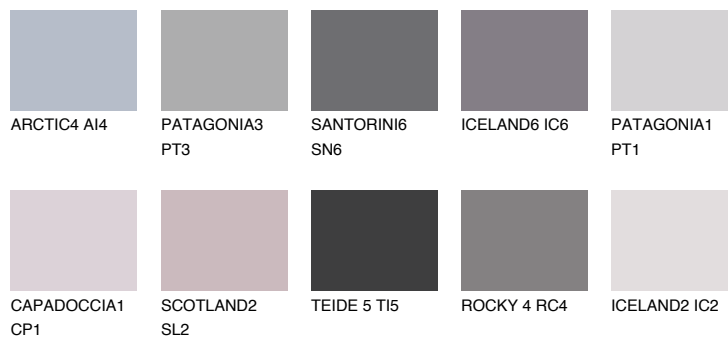

ICELAND3 IC3☀️ 56% **TSR 58%****Passzoló színek****COLOURS****Intenzív színek**

További információért látogasson el a
www.ceresit.hu

*A látható színek a Ceresit által kínált összes vakolatra és festékre vonatkoznak. A tényleges színek kis mértékben eltérhetnek az itt láthatóktól, ez függ a felülettől, a környezettől és a választott vakolat textúrájától. Javasoljuk a valódi színminták ellenőrzését is a Ceresit forgalmazójánál.