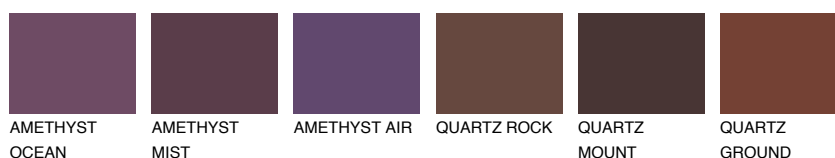

ICELAND5 IC5

☀️ 30% **TSR 29%**

Passzoló színek

COLOURS

Intenzív színek

További információért látogasson el a
www.ceresit.hu

*A látható színek a Ceresit által kínált összes vakolatra és festékre vonatkoznak. A tényleges színek kis mértékben eltérhetnek az itt láthatóktól, ez függ a felülettől, a körülményektől és a választott vakolat textúrájától. Javasoljuk a valódi színminták ellenőrzését is a Ceresit forgalmazójánál.