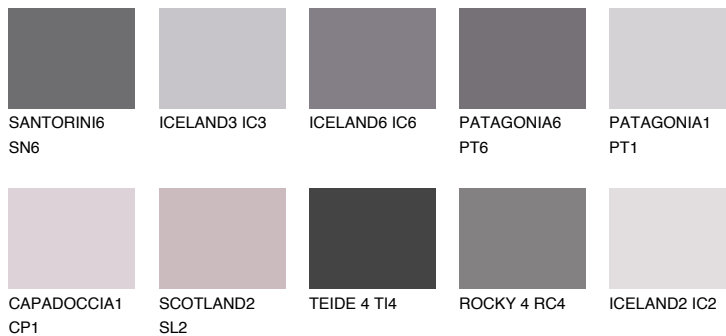

**ICELAND5 IC5**☀️ 30% **TSR 29%****Passzoló színek****COLOURS****Intenzív színek**

További információért látogasson el a  
[www.ceresit.hu](http://www.ceresit.hu)

\*A látható színek a Ceresit által kínált összes vakolatra és festékre vonatkoznak. A tényleges színek kis mértékben eltérhetnek az itt láthatóktól, ez függ a felülettől, a körülményektől és a választott vakolat textúrájától. Javasoljuk a valódi színminták ellenőrzését is a Ceresit forgalmazójánál.