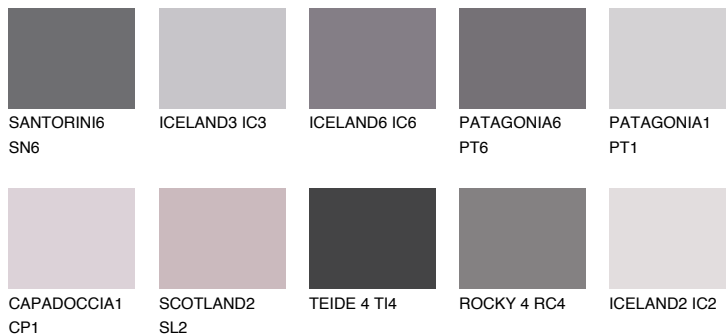

## Passzoló színek

### COLOURS

### Intenzív színek

További információért látogasson el a  
[www.ceresit.hu](http://www.ceresit.hu)

\*A látható színek a Ceresit által kínált összes vakolatra és festékre vonatkoznak. A tényleges színek kis mértékben eltérhetnek az itt láthatóktól, ez függ a felülettől, a körülményektől és a választott vakolat textúrájától. Javasoljuk a valódi színminták ellenőrzését is a Ceresit forgalmazójánál.