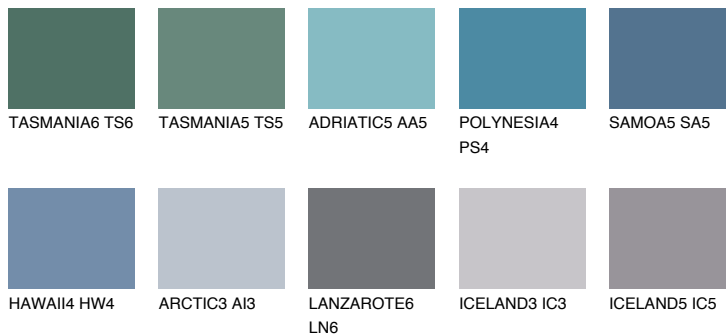

**SAMOA6 SA6**☀️ 13%    **TSR 16%****Passzoló színek****COLOURS****Intenzív színek**

További információért látogasson el a  
[www.ceresit.hu](http://www.ceresit.hu)

\*A látható színek a Ceresit által kínált összes vakolatra és festékre vonatkoznak. A tényleges színek kis mértékben eltérhetnek az itt láthatóktól, ez függ a felülettől, a körülményektől és a választott vakolat textúrájától. Javasoljuk a valódi színminták ellenőrzését is a Ceresit forgalmazójánál.