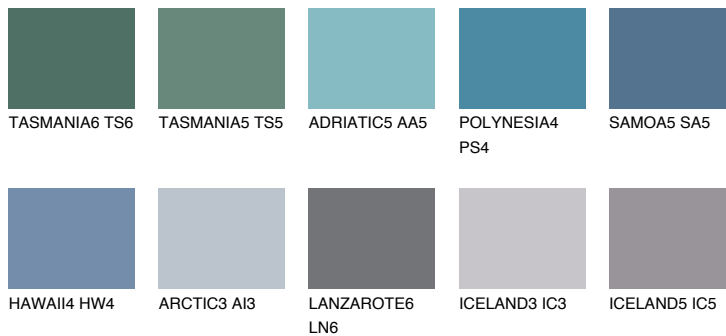

**SAMOA6 SA6**

☀️ 13%    **TSR 16%**

**Passzoló színek**

**COLOURS**

**Intenzív színek**

További információért látogasson el a  
[www.ceresit.hu](http://www.ceresit.hu)

\*A látható színek a Ceresit által kínált összes vakolatra és festékre vonatkoznak. A tényleges színek kis mértékben eltérhetnek az itt láthatóktól, ez függ a felülettől, a körülményektől és a választott vakolat textúrájától. Javasoljuk a valódi színminták ellenőrzését is a Ceresit forgalmazójánál.