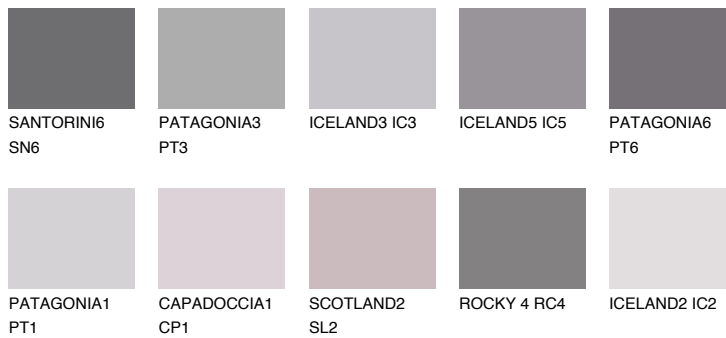

ICELAND6 IC6

☀ 22% **TSR 22%**

Passzoló színek

COLOURS

Intenzív színek

További információért látogasson el a
www.ceresit.hu

*A látható színek a Ceresit által kínált összes vakolatra és festékre vonatkoznak. A tényleges színek kis mértékben eltérhetnek az itt láthatóktól, ez függ a felülettől, a körülményektől és a választott vakolat textúrájától. Javasoljuk a valódi színminták ellenőrzését is a Ceresit forgalmazójánál.