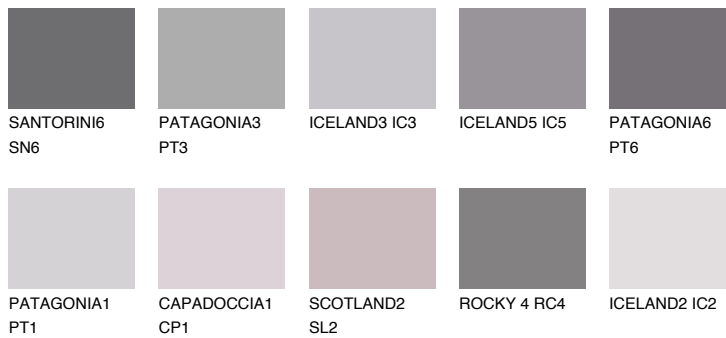

**ICELAND6 IC6**

☀ 22% **TSR 22%**

**Passzoló színek**

**COLOURS**

**Intenzív színek**

További információért látogasson el a  
[www.ceresit.hu](http://www.ceresit.hu)

\*A látható színek a Ceresit által kínált összes vakolatra és festékre vonatkoznak. A tényleges színek kis mértékben eltérhetnek az itt láthatóktól, ez függ a felülettől, a körülményektől és a választott vakolat textúrájától. Javasoljuk a valódi színminták ellenőrzését is a Ceresit forgalmazójánál.