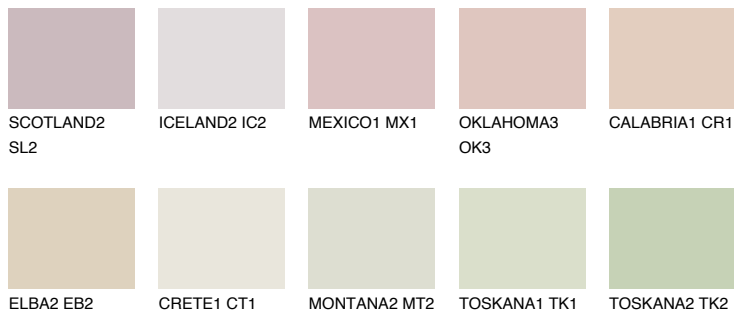

ARIZONA1 AR1

67% **TSR** 67%

Passzoló színek

COLOURS

Intenzív színek

További információért látogasson el a
www.ceresit.hu