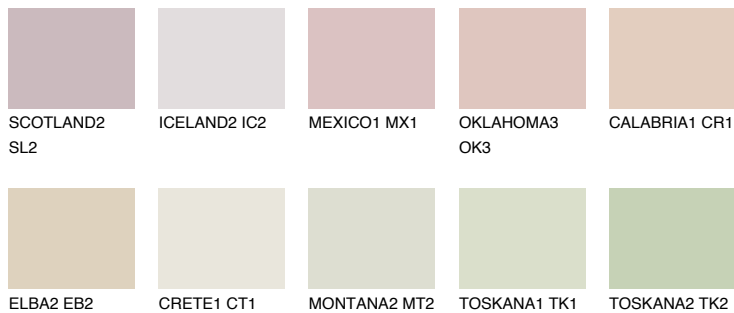

ARIZONA1 AR1

67% **TSR** 67%

Passzoló színek

COLOURS

Intenzív színek

További információért látogasson el a
www.ceresit.hu

*A látható színek a Ceresit által kínált összes vakolatra és festékre vonatkoznak. A tényleges színek kis mértékben eltérhetnek az itt láthatóktól, ez függ a felülettől, a körülményektől és a választott vakolat textúrájától. Javasoljuk a valódi színminták ellenőrzését is a Ceresit forgalmazójánál.